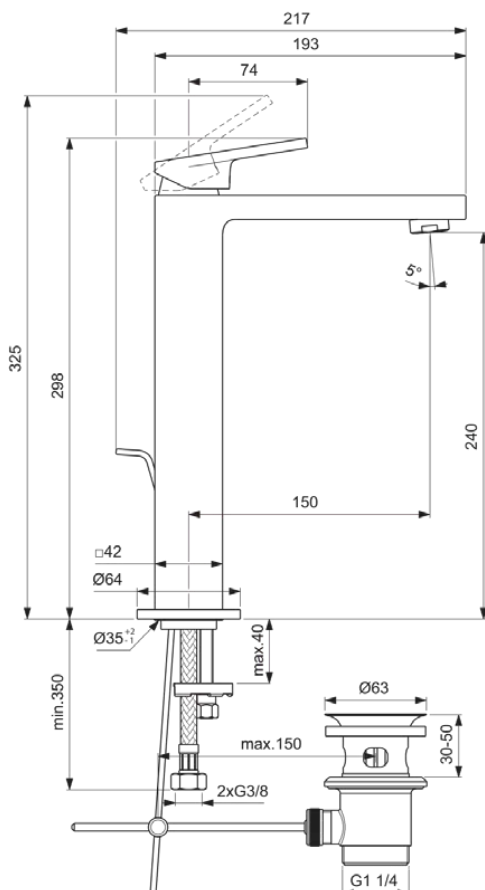

EXTRA

BD506A5

EXTRA | Waschtischarmatur 64x217x298 mm, 150 mm vertikaler Abstand bis Mitte Auslauf in magnetic grey, 5 l/min (3 bar), mit Ablaufgarnitur | EasyFix, Durchflussbegrenzer, FirmaFlow, PVD Technologie

Bild & Zeichnung

Allgemeine Informationen

Produktkategorie:	Waschtischarmaturen
Produktart:	Waschtischarmatur
Marke:	Ideal Standard
Kollektion:	EXTRA
Designer:	Palomba Serafini Associati
Colour:	A5 - Magnetic Grey
Oberflächenbeschaffenheit:	satın
Höhe (mm):	298
Breite (mm):	64
Ausladung (mm):	217
Befestigungsart:	EasyFix
Nettogewicht (kg):	2.63
EAN Code:	3800861112105

Features

EasyFix

Durchflussbegrenzer

FirmaFlow

PVD Technologie

Downloads

- [Spare Parts List](#)

Produktstandards & Zertifikate

Normen:	EN 248 | DIN 4109-1 | EN 817
Name des ACS-Zertifikates:	21 ACC LY 068_223
Name des BGCC-Zertifikates:	14-NURVSPSRB-4110

Produktspezifikationen

Anzahl der Rosette(n):	1
Anzahl der Griffe:	1
BlueStart Technologie:	Nein
Farbcode:	A5
Farbbeschreibung:	magnetic grey
Cool Body Technologie:	Nein
FirmaFlow Kartusche:	Ja
Griffposition:	Oben
Mit Kettenöse:	Nein
Integrierte Elektronik:	Nein
Niederdruckmodell:	Nein
Maximaler Durchfluss bei 3 bar (l/min):	5
Maximaler Durchfluss bei 3 bar (l/min) für alle Auslässe:	5