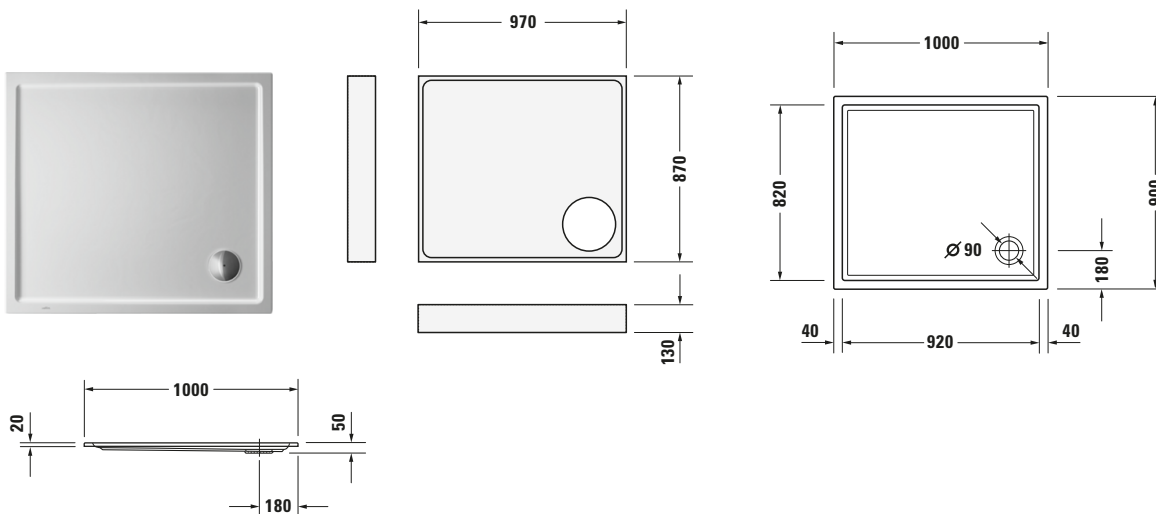

**Duschwanne**

Basis Angaben	
Langbezeichnung	Duravit Starck Slimline Duschwanne 1000x900 mm Weiß, Ecke links, Ecke rechts, Material: Sanitäracryl, Rechteckig – 720120000000001

Spezifikationen	
Form	Rechteckig
Rutschfestigkeitsklasse	C
<b>Farbe</b>	
Farbwert	Weiß
Glanzgrad	Glänzend
<b>Material</b>	
Material	Sanitäracryl
<b>Montage</b>	
Einbauart	Ecke rechts / Ecke links
<b>Ablauf</b>	
Position Ablauf	Ecke

Lieferumfang	
<b>Technische Dokumentation</b>	
Inkl. Montageanleitung	digital und gedruckt
Inkl. Pflegeanleitung	digital und gedruckt

Vermaßung	
Breite / Länge	1000 mm
Tiefe / Breite	900 mm
Min. Höhe mit Füßen	135 mm
Max. Höhe mit Füßen	155 mm
Höhe mit Wannenträger	200 mm
Durchmesser Ablaufloch	90 mm

**Beschreibungstexte**

	Duravit Starck Slimline Duschwanne Weiß, Designer: Philippe Starck, Form: Recht- eckig, Sanitäracryl, Einbauart: Ecke rechts, Ecke links, Po- sition Ablauf: Ecke, Rutschfestigkeitsklas- se: C, CE-Kennzei- chen-1: EN 14527, EAN Nr.: 4021534891465, Artikelgewicht: 17 kg, Innentiefe: 32 mm, Ab- messungen (Breite / Länge x Tiefe / Breite x Höhe): 1000 x 900 x 50 mm, Antislip, Arti- kel Nr.: 720120000000001,
Ausschreibungstext	Passende Artikel: Wandprofil, Dusch- wannenträger, Schall- schutz-Set, Dusch- wannenfuß, Dusch- wannenablauf, Wan- nenanker; Artikel Nr.: 7901120000000000, 7914830000000000, 7913690000000000, 7901010000000000, 7902690000001000, 7902690000000000, 7902630000001000, 7902630000000000, 7901260000000000, 7901030000000000, 7901020000000000; Modell Nr.: 790112, 791483, 791369, 790101, 790269, 790263, 790126, 790103, 790102