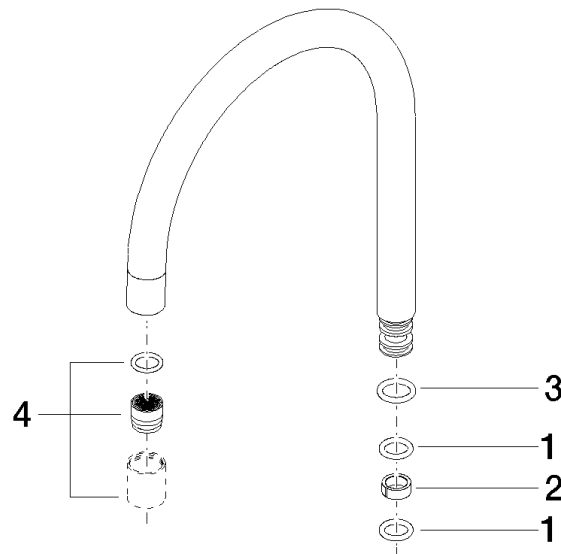

90 28 22 206 00

	Chrom	90 28 22 206 00-00
	Platin gebürstet	90 28 22 206 00-06
	Platin	90 28 22 206 00-08
	Messing (23kt Gold)	90 28 22 206 00-09
	Dark Brass matt	90 28 22 206 00-16
	Dark Bronze matt	90 28 22 206 00-17
	Dark Chrome	90 28 22 206 00-19
	Messing gebürstet (23kt Gold)	90 28 22 206 00-28
	Schwarz matt	90 28 22 206 00-33
	Bronze gebürstet	90 28 22 206 00-42
	Champagne gebürstet (22kt Gold)	90 28 22 206 00-46
	Champagne (22kt Gold)	90 28 22 206 00-47
	Chrom gebürstet	90 28 22 206 00-93
	Dark Platinum gebürstet	90 28 22 206 00-99

Auslauf 165 mm, 8,33 l/min. - Chrom

ERSATZTEILE

90 28 22 206 00

Auslauf 165 mm, 8,33 l/min. - Chrom

ERSATZTEILE

90 28 22 206 00

90 28 22 206 00

Ersatzteile für die
anderen
Oberflächenvarianten
finden Sie hier: Platin
gebürstet

Ersatzteilstückliste

Nr.	Artikelnummer	Benennung	Verbaumenge	Lieferzeit
1	90 14 10 011 00 90	O-Ring EPDM 70 11,0 x 2,5 mm -	2,00	2
3	90 14 15 021 00 90	Ring Ø 19,5 x 5,4 mm -	1,00	2
4	90 23 01 067 00-00	Luftsprudler Laminar M16x1 - Chrom	1,00	10
2	90 14 15 020 03 90	Stützring -	1,00	2