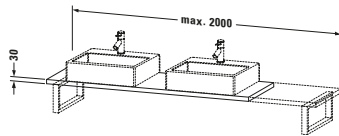

Konsole

Basis Angaben	
Langbezeichnung	Duravit L-Cube Konsole, Nussbaum dunkel Matt, Rechteckig, Anzahl Ausschnitte: 2 – LC105C02121
Artikel Nr.	LC105C02121

Spezifikationen	
Anzahl Ausschnitte	2
Compact	✓
Oberfläche	Dekor
Oberflächenbehandlung	Direktbeschichtet

Montage	
Montageart	Wandmontage
Einbauart	Vorwand

Farbe	
Farbwert	Nussbaum dunkel
Glanzgrad	Matt

Material	
Material	Hochverdichtete Dreischicht-Holzspanplatte

Waschplatz	
Position Becken	Links / Rechts
Anzahl Waschplätze	2

Features	
Hahnlochbohrungen möglich	✓

Lieferumfang	
Technische Dokumentation	
Inkl. Montageanleitung	digital und gedruckt

Logistik	
Artikelgewicht	14,5 kg
Verkaufsverpackung	
Art Verkaufsverpackung	Karton
Menge / Verkaufsverpackung	1 Stk.
Ab Werk verpackt	✓
Breite Verkaufsverpackung inkl. Artikel	615 mm
Höhe Verkaufsverpackung inkl. Artikel	2080 mm
Tiefe Verkaufsverpackung inkl. Artikel	140 mm
Gewicht Verkaufsverpackung inkl. Artikel	18,5 kg
Anzahl Packstücke	1

Passende Produkte	
Passende Artikel	
	Handtuchhalter # UV9959 Universal
	Handtuchhalter # UV9985 Universal
	Handtuchhalter # UV9986 Universal
	Korpusblende # LC5899 L-Cube
Notwendige Artikel	
	Konsolenträger # UV9926 Universal
	Konsolenträger # UV9917 Universal
	Konsolenträger # UV9902 Universal

Vermaßung	
Breite / Länge	800 mm
Min. Variable Breite / Länge	800 mm
Max. Variable Breite / Länge	2000 mm
Höhe	30 mm
Tiefe / Breite	480 mm

Weitere Informationen finden Sie hier

<https://pro.duravit.de/p/LC105C02121>