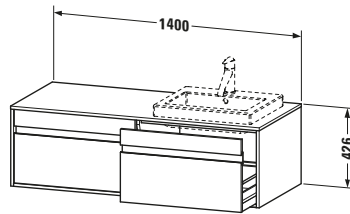

**Konsolenwaschtischunterbau wandhängend**

Basis Angaben	
Langbezeichnung	Duravit Ketho Konsolenwaschtischunterbau wandhängend, Eiche Schwarz Matt, Rechteckig, Anzahl Ausschnitte: 2, Anzahl Auszüge: 2 – KT6797B1616

Spezifikationen	
Anzahl Ausschnitte	2
Anzahl Auszüge	2
Für Anzahl Waschtische	2
Montagegrad	Montiert

Waschplatz	
Position Becken	Links / Rechts

Montage	
Montageart	Wandhängend / Wandmontage

Farbe	
Farbwert	Eiche Schwarz
Glanzgrad	Matt

Vermaßung	
Breite / Länge	1400 mm
Höhe	426 mm
Tiefe / Breite	550 mm
Min. Wandabstand	0 mm

**Passende Produkte**

Passende Artikel	
	Raumsparsiphon # 005076 Universal

Notwendige Artikel	
	Raumsparsiphon # 005076 Universal