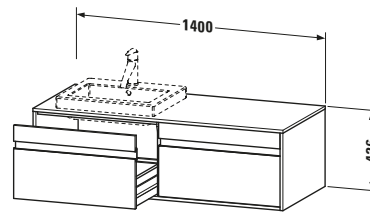

**Konsolenwaschtischunterbau wandhängend**

Basis Angaben	
Langbezeichnung	Duravit Ketho Konsolenwaschtischunterbau wandhängend, Eiche Schwarz Matt, Rechteckig, Anzahl Ausschnitte: 2, Anzahl Auszüge: 2 – KT6797B1616

Spezifikationen	
Anzahl Ausschnitte	2
Anzahl Auszüge	2
Für Anzahl Waschtische	2
Montagegrad	Montiert

Waschplatz	
Position Becken	Links / Rechts

Montage	
Montageart	Wandhängend / Wandmontage

Farbe	
Farbwert	Eiche Schwarz
Glanzgrad	Matt

Vermaßung	
Breite / Länge	1400 mm
Höhe	426 mm
Tiefe / Breite	550 mm
Min. Wandabstand	0 mm

**Passende Produkte**

Passende Artikel	
	Raumsparsiphon # 005076 Universal

Notwendige Artikel	
	Raumsparsiphon # 005076 Universal