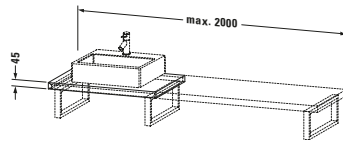

DuraStyle # DS103C04949

Design by Matteo Thun & Antonio Rodriguez

Konsole

Basis Angaben	
Langbezeichnung	Duravit DuraStyle Konsole, Graphit Matt, Rechteckig, Anzahl Ausschnitte: 2 – DS103C04949
Artikel Nr.	DS103C04949

Spezifikationen	
Anzahl Ausschnitte	2
Oberfläche	Dekor
Oberflächenbehandlung	Direktbeschichtet

Montage	
Montageart	Wandhängend / Wandmontage
Einbauart	Vorwand

Farbe	
Farbwert	Graphit
Glanzgrad	Matt

Material	
Material	Hochverdichtete Dreischicht-Holzspanplatte

Waschplatz	
Position Becken	Links / Rechts

Features	
Hahnlochbohrungen möglich	✓

Lieferumfang	
Technische Dokumentation	
Inkl. Montageanleitung	digital und gedruckt

Logistik	
Artikelgewicht	19 kg
Verkaufsverpackung	
Art Verkaufsverpackung	Karton
Menge / Verkaufsverpackung	1 Stk.
Ab Werk verpackt	✓
Breite Verkaufsverpackung inkl. Artikel	615 mm
Höhe Verkaufsverpackung inkl. Artikel	2080 mm
Tiefe Verkaufsverpackung inkl. Artikel	140 mm
Gewicht Verkaufsverpackung inkl. Artikel	23 kg
Anzahl Packstücke	1

Passende Produkte

Passende Artikel	
	Korpusblende # DS5399 DuraStyle
	Handtuchhalter # UV9960 Universal
	Handtuchhalter # UV9985 Universal
	Handtuchhalter # UV9986 Universal

Notwendige Artikel	
	Konsolenträger # UV9903 Universal
	Konsolenträger # UV9933 Universal
	Konsolenträger # UV9926 Universal
	Konsolenträger # UV9902 Universal

Vermaßung	
Breite / Länge	800 mm
Min. Variable Breite / Länge	800 mm
Max. Variable Breite / Länge	2000 mm
Höhe	45 mm
Tiefe / Breite	550 mm