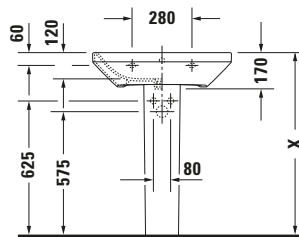

Waschtisch

Basis Angaben	
Langbezeichnung	Duravit DuraStyle Waschtisch 650 mm Weiß Hochglanz, Hahnlochbank, Anzahl Hahnlöcher pro Waschplatz: 1, Überlauf – 23196500001

Spezifikationen	
Farbe	
Farbwert	Weiß
Innenfarbe	Weiß
Aussenfarbe	Weiß
Glanzgrad	Hochglanz
Glanzgrad Innen	Hochglanz
Glanzgrad Außen	Hochglanz
Überlauf	
Überlauf	✓
Waschplatz	
Anzahl Hahnlöcher pro Waschplatz	1
Material	
Material	Keramik

Features	
Oberflächenveredelung	
WonderGliss	✓
Waschplatz	
Hahnlochbank	✓
Waschtisch	
Von unten glasiert	✓

Logistik	
Artikelgewicht	18,4 kg

Passende Produkte	
Passende Artikel	
	Push-open Ventil # 005052 Universal
	Standsäule # 085829 DuraStyle
	Halbsäule # 085830 DuraStyle

Beschreibungstexte	
Ausschreibungstext	Duravit DuraStyle Waschtisch Weiß Hochglanz 650 mm, Designer: Matteo Thun & Antonio Rodriguez, Sanitärkeramik, Wandhängend, Überlauf, Position Ablauf: Mitte, Von unten glasiert, Anzahl Becken: 1, Beckenform: Rechteckig, Position Becken: Mitte, Position Hahnloch: Mitte, Weiß Hochglanz, Geeignet für Halbsäule, Geeignet für Standsäule, Hahnlochbank, CE-Kennzeichen-1: EN 14688, EAN Nr.: 4021534851070, Artikelgewicht: 18,4 kg, Beckenbreite: 575 mm, Beckentiefe: 270 mm, Abmessungen (Breite / Länge x Tiefe / Breite x Höhe): 650 x 440 x 170 mm, WonderGliss, Artikel Nr.: 23196500001