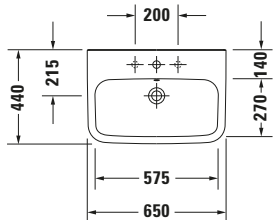

Waschtisch

Basis Angaben	
Langbezeichnung	Duravit DuraStyle Waschtisch 650 mm Weiß Hochglanz, Hahnlochbank, Anzahl Hahnlöcher pro Waschplatz: 1, Überlauf – 23196500001

Spezifikationen	
Farbe	
Farbwert	Weiß
Innenfarbe	Weiß
Aussenfarbe	Weiß
Glanzgrad	Hochglanz
Glanzgrad Innen	Hochglanz
Glanzgrad Außen	Hochglanz
Überlauf	
Überlauf	✓
Waschplatz	
Anzahl Hahnlöcher pro Waschplatz	1
Material	
Material	Keramik

Features	
Oberflächenveredelung	
WonderGliss	✓
Waschplatz	
Hahnlochbank	✓
Waschtisch	
Von unten glasiert	✓

Logistik	
Artikelgewicht	18,4 kg

Passende Produkte	
Passende Artikel	
	Push-open Ventil # 005052 Universal
	Standsäule # 085829 DuraStyle
	Halbsäule # 085830 DuraStyle

Beschreibungstexte	
Ausschreibungstext	Duravit DuraStyle Waschtisch Weiß Hochglanz 650 mm, Designer: Matteo Thun & Antonio Rodriguez, Sanitärkeramik, Wandhängend, Überlauf, Position Ablauf: Mitte, Von unten glasiert, Anzahl Becken: 1, Beckenform: Rechteckig, Position Becken: Mitte, Position Hahnloch: Mitte, Weiß Hochglanz, Geeignet für Halbsäule, Geeignet für Standsäule, Hahnlochbank, CE-Kennzeichen-1: EN 14688, EAN Nr.: 4021534851070, Artikelgewicht: 18,4 kg, Beckenbreite: 575 mm, Beckentiefe: 270 mm, Abmessungen (Breite / Länge x Tiefe / Breite x Höhe): 650 x 440 x 170 mm, WonderGliss, Artikel Nr.: 23196500001