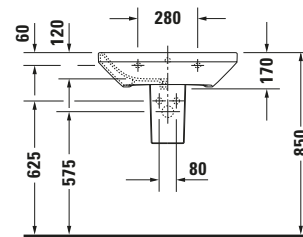

Waschtisch

Basis Angaben	
Langbezeichnung	Duravit DuraStyle Waschtisch 650 mm Weiß Hochglanz, Hahnlochbank, Anzahl Hahnlöcher pro Waschplatz: 1, Überlauf – 23196500001

Spezifikationen	
Farbe	
Farbwert	Weiß
Innenfarbe	Weiß
Aussenfarbe	Weiß
Glanzgrad	Hochglanz
Glanzgrad Innen	Hochglanz
Glanzgrad Außen	Hochglanz
Überlauf	
Überlauf	✓
Waschplatz	
Anzahl Hahnlöcher pro Waschplatz	1
Material	
Material	Keramik

Features	
Oberflächenveredelung	
WonderGliss	✓
Waschplatz	
Hahnlochbank	✓
Waschtisch	
Von unten glasiert	✓

Logistik	
Artikelgewicht	18,4 kg

Passende Produkte	
Passende Artikel	
	Push-open Ventil # 005052 Universal
	Standsäule # 085829 DuraStyle
	Halbsäule # 085830 DuraStyle

Beschreibungstexte	
Ausschreibungstext	Duravit DuraStyle Waschtisch Weiß Hochglanz 650 mm, Designer: Matteo Thun & Antonio Rodriguez, Sanitärkeramik, Wandhängend, Überlauf, Position Ablauf: Mitte, Von unten glasiert, Anzahl Becken: 1, Beckenform: Rechteckig, Position Becken: Mitte, Position Hahnloch: Mitte, Weiß Hochglanz, Geeignet für Halbsäule, Geeignet für Standsäule, Hahnlochbank, CE-Kennzeichen-1: EN 14688, EAN Nr.: 4021534851070, Artikelgewicht: 18,4 kg, Beckenbreite: 575 mm, Beckentiefe: 270 mm, Abmessungen (Breite / Länge x Tiefe / Breite x Höhe): 650 x 440 x 170 mm, WonderGliss, Artikel Nr.: 23196500001