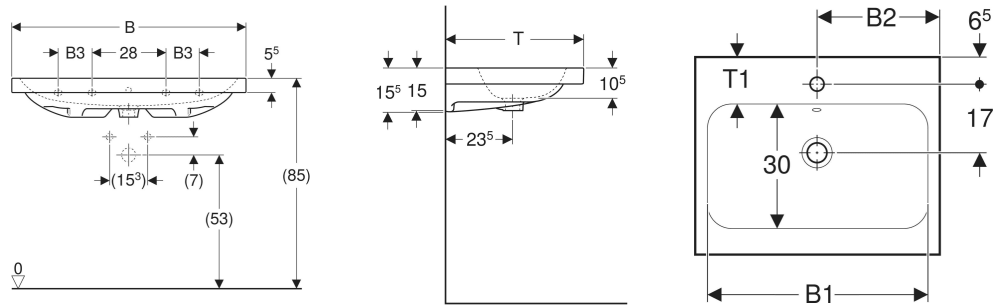

Geberit iCon Light Waschtisch

EIGENSCHAFTEN

- Unterbaufähig

TECHNISCHE DATEN

Werkstoff Sanitärkeramik

ZUBEHÖR

- Geberit Drehbetätigung mit Kabelzug

- Geberit Tauchrohrgeruchsverschluss für Waschbecken, Abgang horizontal
- Geberit Waschbeckenablauf Raumsparmodell, schmale Ausführung, mit Außenventilstopfen mit Hebelbetätigung
- Geberit Waschbeckenablauf Raumsparmodell, schmale Ausführung, mit Außenventilstopfen mit Druckbetätigung
- Geberit Waschbeckenablauf Raumsparmodell, schmale Ausführung, mit freiem Auslauf und Ventilabdeckung

INFO

- Für die Installation des Waschtisches mit Unterschrank wird ein Geberit Waschbeckenanschluss, Raumsparmodell benötigt. Siehe Sortimentsübersicht – Geberit iCon Waschbeckenanschlüsse Raumsparmodell oder Onlinekatalog, Zubehör Waschtische
- Mix & Match: Artikel gleicher Breite sind in den Serien Geberit ONE, Acanto, iCon frei kombinierbar

Art.-Nr.	Mix & Match	Farbe / Oberfläche	Hahnloch	Überlauf	B cm	B1 cm	B2 cm	Breite Unterschrank cm	H cm	T cm	T1 cm	Befestigungspunkte	VE1 St.	VE2 St.
501.835.00.3 *	Ja	weiß	ohne	sichtbar, symmetrisch	75	68	37.5	74	15.5	48	11	2	1	12