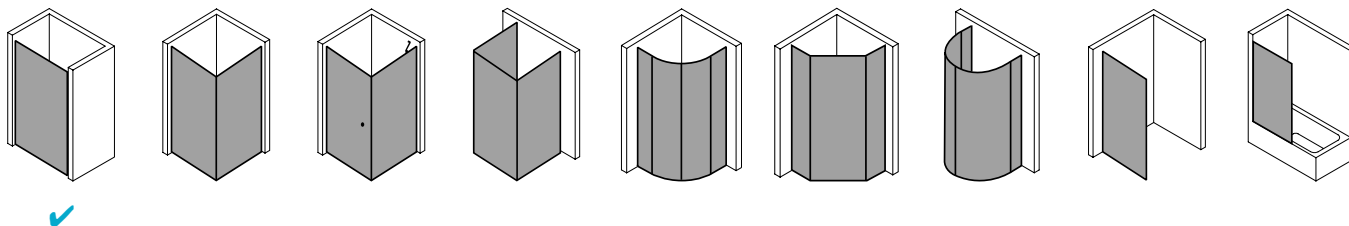

- Energiemanagement zertifiziert nach DIN EN 50001:2011.

Technische Daten

Höhe	2000 mm
Breite	800 mm
Tiefe	31 mm
Oberfläche	Silber Hochglanz
Glas	ESG SR Opaco
Beschichtung	CLEAN
Wanneneinbaumaß	780-810 mm
Anschlag	rechts
Türart	

Einbausituation