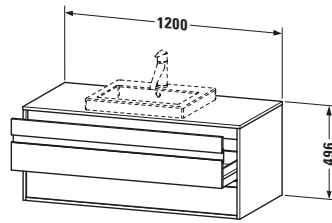

Konsolenwaschtischunterbau wandhängend

Basis Angaben	
Langbezeichnung	Duravit Ketho Konsolenwaschtischunterbau wandhängend, Nussbaum Matt, Rechteckig, Anzahl Ausschnitte: 1, Anzahl Schubkästen: 2 – KT675607979

Features	
Selbsteinzug mit Dämpfung	✓
Siphonausschnitt	✓
Schürze	✓
Hahnlochbohrungen möglich	✓

Weitere Informationen finden Sie hier

<https://pro.duravit.de/p/KT675607979>

Spezifikationen	
Anzahl Ausschnitte	1
Anzahl Schubkästen	2
Für Anzahl Waschtische	1
Montagegrad	Montiert
Waschplatz	
Position Becken	Mitte
Montage	
Montageart	Wandhängend / Wandmontage
Farbe	
Farbwert	Nussbaum
Glanzgrad	Matt
Front	
Farbwert Front	Nussbaum
Glanzgrad Front	Matt
Korpus	
Glanzgrad Korpus	Matt
Material Korpus	Hochverdichtete Dreischicht-Holzspanplatte
Oberfläche Korpus	Dekor
Konsole	
Farbwert Konsole	Nussbaum
Glanzgrad Konsole	Matt
Material Konsole	Hochverdichtete Dreischicht-Holzspanplatte
Oberfläche Konsole	Dekor
Griff	
Ausführung Griff	Griffleiste
Anzahl Griffe	2
Farbwert Griff	Silber

Lieferumfang	
Inkl. Konsolenplatte	✓
Montage	
Inkl. Befestigungsmaterial	✓
Technische Dokumentation	
Inkl. Montageanleitung	digital und gedruckt

Logistik	
Artikelgewicht	44,5 kg
Verkaufsverpackung	
Art Verkaufsverpackung	Karton
Menge / Verkaufsverpackung	1 Stk.
Ab Werk verpackt	✓
Breite Verkaufsverpackung inkl. Artikel	612 mm
Höhe Verkaufsverpackung inkl. Artikel	1240 mm
Tiefe Verkaufsverpackung inkl. Artikel	547 mm
Gewicht Verkaufsverpackung inkl. Artikel	50 kg
Anzahl Packstücke	1

Vermaßung	
Breite / Länge	1200 mm
Höhe	496 mm
Tiefe / Breite	550 mm
Min. Wandabstand	0 mm

Passende Produkte	
Passende Artikel	
	Raumsparsiphon # 005076 Universal