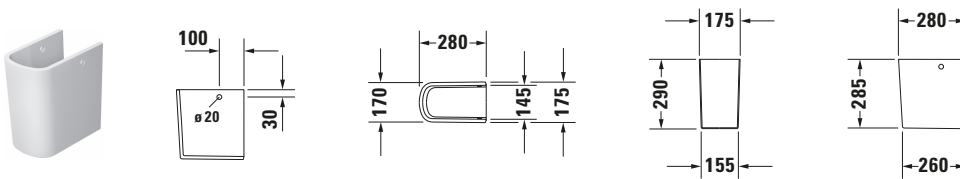

**Halbsäule**

**Basis Angaben**

Langbezeichnung	Duravit DuraStyle Halbsäule Weiß Hochglanz – 08583000001
-----------------	---

**Spezifikationen**
**Farbe**

Farbwert	Weiß
Glanzgrad	Hochglanz

**Material**

Material	Keramik
----------	---------

**Features**
**Oberflächenveredelung**

WonderGliss	✓
-------------	---

**Logistik**

Artikelgewicht	7,1 kg
----------------	--------

**Passende Produkte**
**Passende Artikel**

Passende Artikel finden Sie auf unserer Webseite.

**Beschreibungstexte**

Ausschreibungstext	Duravit DuraStyle Halbsäule Weiß Hochglanz, Designer: Matteo Thun & Antonio Rodriguez, Sanitärkeramik, Wandhängend, EAN Nr.: 4021534850783, Artikelgewicht: 7,1 kg, Abmessungen (Breite / Länge x Tiefe / Breite x Höhe): 175 x 280 x 290 mm, WonderGliss, Artikel Nr.: 08583000001
--------------------	--