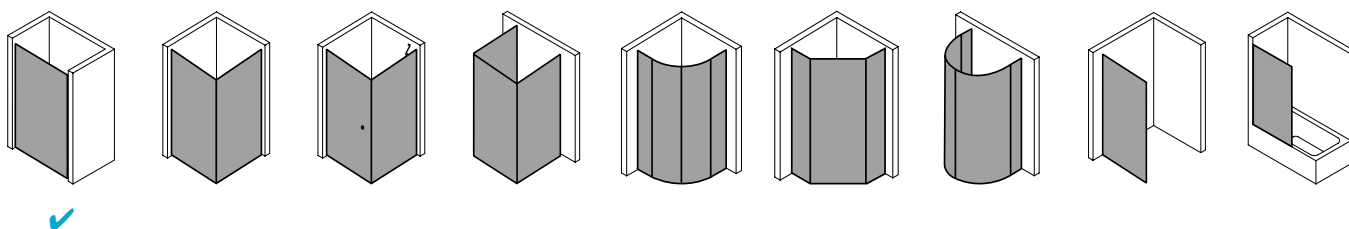

- Energiemanagement zertifiziert nach DIN EN 50001:2011.

Technische Daten

Höhe	1850 mm
Breite	1400 mm
Tiefe	31 mm
Oberfläche	Silber Hochglanz
Glas	ESG Klar
Beschichtung	ohne
Wanneneinbaumaß	1.380-1.410 mm
Anschlag	links
Türart	

Einbausituation