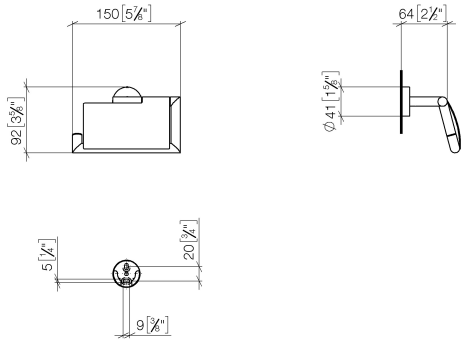

83 510 979 Produktversion ab 01.07.2023

- Breite 150 mm
- Höhe 95 mm
- Rosette Ø 40 mm
- Ausladung 40 mm

	Schwarz matt	83 510 979-33
	Chrom	83 510 979-00
	Platin gebürstet	83 510 979-06
	Dark Chrome	83 510 979-19
	Light Gold	83 510 979-26
	Light Gold gebürstet	83 510 979-27
	Bronze gebürstet	83 510 979-42
	Champagne gebürstet (22kt Gold)	83 510 979-46
	Champagne (22kt Gold)	83 510 979-47
	Chrom gebürstet	83 510 979-93
	Dark Platinum gebürstet	83 510 979-99

83 510 979 Produktversion ab 01.07.2023

mm [inches]

83 510 979 Produktversion ab 01.07.2023

Ersatzteile für die
anderen
Oberflächenvarianten
finden Sie hier:
Chrom

Ersatzteilstückliste

Nr.	Artikelnummer	Benennung	Verbaumenge	Lieferzeit
6	08 30 11 516 90	Ring Ø 20 x 3 mm -	1,00	2
11	90 28 22 628 00-33	Halter für Papierrollenhalter 150 x 80 x 13 mm - Schwarz matt	1,00	30
10	08 11 02 514-33	Abdeckung für Papierrollenhalter 120 x 77 x 18 mm - Schwarz matt	1,00	30
7	08 27 97 500-33	Rosette Ø 40,5 x 11 mm - Schwarz matt	1,00	30
3	05 17 97 501 01 90	Wandhalter+Halter (4-kant) 35 x 35 x 20 mm -	1,00	2
8	90 31 11 038 00 90	Befestigung Gewindestift mit Innensechskant mit Ringschneide M4 x 3 mm -	4,00	2
1	05 30 31 025 00 90	Befestigung Schraube Halbrundkopf 4,5 x 60 mm -	1,00	2
9	05 17 97 562 01-33	Halter für Papierrollenhalter mit Deckel 57 x 13 x 40 mm - Schwarz matt	1,00	30
5	08 17 97 559 90	Halter zweiteilig Ø 32 x 16 mm -	1,00	2
4	08 17 97 501 07	Halter Ø 38 x 9 mm -	1,00	2
2	05 30 11 519 00 90	Befestigung Dämpfer Ø 36 x 1 mm -	1,00	2
12	08 18 40 501 90	Hülse für Papierrollenhalter 10 x 10 x 10 mm -	1,00	2