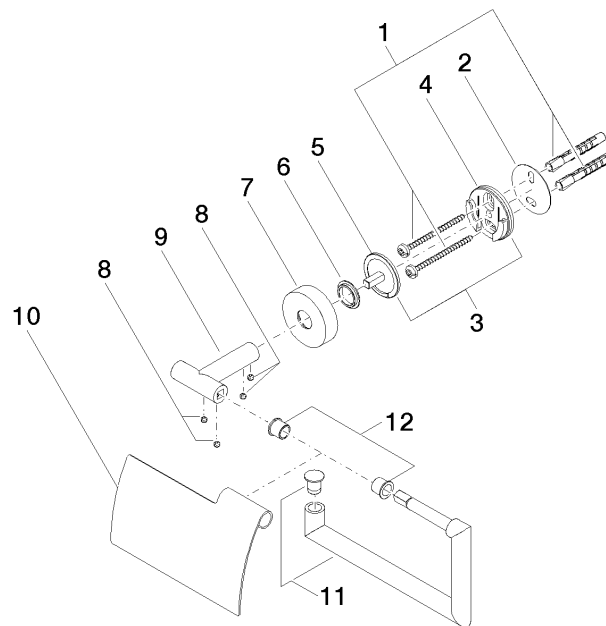

83 510 979 Produktversion ab 01.07.2023

- Breite 150 mm
- Höhe 95 mm
- Rosette Ø 40 mm
- Ausladung 40 mm

	Schwarz matt	83 510 979-33
	Chrom	83 510 979-00
	Platin gebürstet	83 510 979-06
	Dark Chrome	83 510 979-19
	Light Gold	83 510 979-26
	Light Gold gebürstet	83 510 979-27
	Bronze gebürstet	83 510 979-42
	Champagne gebürstet (22kt Gold)	83 510 979-46
	Champagne (22kt Gold)	83 510 979-47
	Chrom gebürstet	83 510 979-93
	Dark Platinum gebürstet	83 510 979-99

83 510 979 Produktversion ab 01.07.2023

mm [inches]

83 510 979 Produktversion ab 01.07.2023

Ersatzteile für die
anderen
Oberflächenvarianten
finden Sie hier:
Chrom

Ersatzteilstückliste

Nr.	Artikelnummer	Benennung	Verbaumenge	Lieferzeit
6	08 30 11 516 90	Ring Ø 20 x 3 mm -	1,00	2
11	90 28 22 628 00-33	Halter für Papierrollenhalter 150 x 80 x 13 mm - Schwarz matt	1,00	30
10	08 11 02 514-33	Abdeckung für Papierrollenhalter 120 x 77 x 18 mm - Schwarz matt	1,00	30
7	08 27 97 500-33	Rosette Ø 40,5 x 11 mm - Schwarz matt	1,00	30
3	05 17 97 501 01 90	Wandhalter+Halter (4-kant) 35 x 35 x 20 mm -	1,00	2
8	90 31 11 038 00 90	Befestigung Gewindestift mit Innensechskant mit Ringschneide M4 x 3 mm -	4,00	2
1	05 30 31 025 00 90	Befestigung Schraube Halbrundkopf 4,5 x 60 mm -	1,00	2
9	05 17 97 562 01-33	Halter für Papierrollenhalter mit Deckel 57 x 13 x 40 mm - Schwarz matt	1,00	30
5	08 17 97 559 90	Halter zweiteilig Ø 32 x 16 mm -	1,00	2
4	08 17 97 501 07	Halter Ø 38 x 9 mm -	1,00	2
2	05 30 11 519 00 90	Befestigung Dämpfer Ø 36 x 1 mm -	1,00	2
12	08 18 40 501 90	Hülse für Papierrollenhalter 10 x 10 x 10 mm -	1,00	2