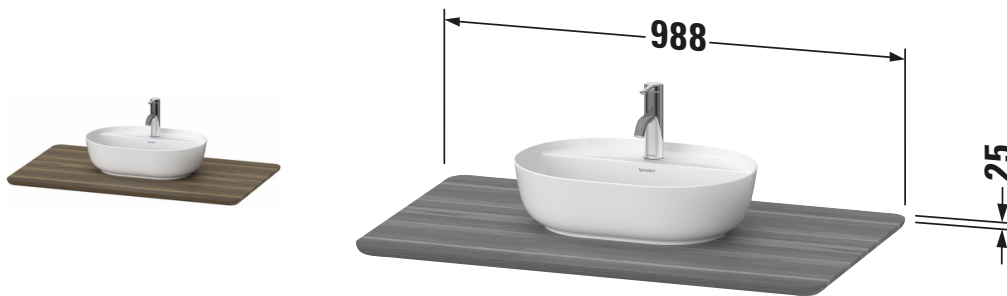

Konsole

**Basis Angaben**

Langbezeichnung	Duravit Luv Konsole, Amerikanischer Nussbaum Matt, Rechteckig, Anzahl Ausschnitte: 1 – LU946407777
Artikel Nr.	LU946407777

**Spezifikationen**

Anzahl Ausschnitte	1
Oberfläche	Massivholz
Oberflächenbehandlung	Lackiert

**Montage**

Montageart	Korpusmontage
------------	---------------

**Farbe**

Farbwert	Amerikanischer Nussbaum
Glanzgrad	Matt

**Material**

Material	Massivholz
----------	------------

**Waschplatz**

Position Becken	Mitte
Anzahl Waschplätze	1

**Passende Produkte**

**Passende Artikel**

	Konsolenwaschtischunterbau bodenstehend <b># LU9569</b> Luv
	Konsolenwaschtischunterbau bodenstehend <b># LU9564</b> Luv

**Vermaßung**

Breite / Länge	988 mm
Min. Variable Breite / Länge	0 mm
Max. Variable Breite / Länge	0 mm
Höhe	25 mm
Tiefe / Breite	595 mm