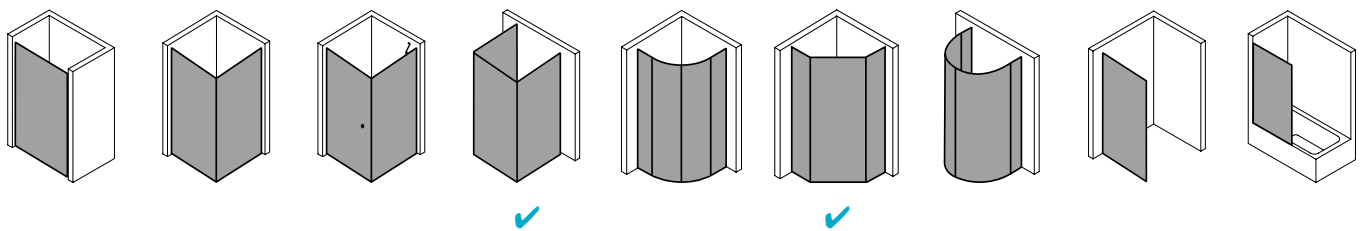

Technische Daten

Höhe	1850 mm
Breite	900 mm
Tiefe	31 mm
Oberfläche	Silber Hochglanz
Glas	ESG Klar
Beschichtung	CLEAN
Wanneneinbaumaß	780-810/880-910 mm
Glasaußenkante	755-785/855-885 mm
Anschlag	rechts
Türart	

Einbausituation