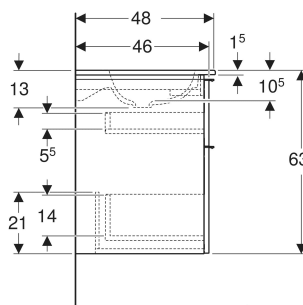

Geberit iCon Set Möbelwaschtisch schmaler Rand, mit Unterschrank, zwei Schubladen und Waschbeckenanschluss

EIGENSCHAFTEN

- FSC™ C134279 zertifiziert
- Wandhängend
- Mit zwei Schubladen
- Schmalen Rand
- Schublade mit Selbsteinzug
- Griff zum Öffnen
- Griff austauschbar
- Schublade ohne Geruchsverschlussausschnitt
- Waschtischunterschrank aus hochverdichteter Dreischicht-Holzspanplatte
- Feuchtigkeitsbeständig
- Vormontiert geliefert

TECHNISCHE DATEN

Werkstoff	Sanitärkeramik / Hochverdichtete Dreischicht- Holzspanplatte
Schubladenbelastung max.	20 kg

LIEFERUMFANG

- Waschtisch
- Waschbeckenanschluss mit freiem Auslauf und Siphon
Raumsparmodell, ø 32 mm
- Unterschrank für Möbelwaschtisch
- Befestigungsmaterial

ZUBEHÖR

- Geberit Handtuchhalter für Badezimmermöbel
- Geberit Griff
- Geberit Lichtleiste für Schublade, links und rechts, Länge 35 cm
- Geberit Set Schubladeneinsätze für obere Schublade
- Geberit Steckdosenelement mit Netzstecker
- Geberit Steckdosenelement mit ComfortLight-Modul
- Geberit Handtuchhalter für Badezimmermöbel
- Geberit Set Füße schmal

INFO

- Ab dem 01.01.2026 ist der Waschbeckenanschluss und Geruchsverschluss Raumsparmodell im Lieferumfang enthalten.

<i>Art.-Nr.</i>	<i>Farbe / Oberfläche</i>	<i>Hahnloch</i>	<i>Überlauf</i>	<i>B</i> <i>cm</i>	<i>H</i> <i>cm</i>	<i>T</i> <i>cm</i>	<i>VE1</i> <i>St.</i>
502.334.JK.1	Waschtisch: weiß / KeraTect Korpus, Front: lava / lackiert matt Griff: lava / pulverbeschichtet matt	links und rechts	ohne	120	63	48	1