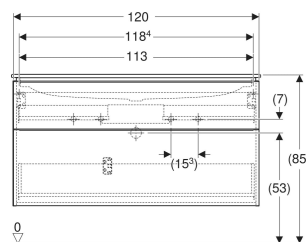

Geberit iCon Set Möbelwaschtisch schmaler Rand, mit Unterschrank, zwei Schubladen und Waschbeckenanschluss

EIGENSCHAFTEN

- FSC™ C134279 zertifiziert
- Wandhängend
- Mit zwei Schubladen
- Schmalen Rand
- Schublade mit Selbsteinzug
- Griff zum Öffnen
- Griff austauschbar
- Schublade ohne Geruchsverschlussausschnitt
- Waschtischunterschrank aus hochverdichteter Dreischicht-Holzspanplatte
- Feuchtigkeitsbeständig
- Vormontiert geliefert

TECHNISCHE DATEN

Werkstoff	Sanitärkeramik / Hochverdichtete Dreischicht- Holzspanplatte
Schubladenbelastung max.	20 kg

LIEFERUMFANG

- Waschtisch
- Waschbeckenanschluss mit freiem Auslauf und Siphon
Raumsparmodell, ø 32 mm
- Unterschrank für Möbelwaschtisch
- Befestigungsmaterial

ZUBEHÖR

- Geberit Handtuchhalter für Badezimmermöbel
- Geberit Griff
- Geberit Lichtleiste für Schublade, links und rechts, Länge 35 cm
- Geberit Set Schubladeneinsätze für obere Schublade
- Geberit Steckdosenelement mit Netzstecker
- Geberit Steckdosenelement mit ComfortLight-Modul
- Geberit Handtuchhalter für Badezimmermöbel
- Geberit Set Füße schmal

INFO

- Ab dem 01.01.2026 ist der Waschbeckenanschluss und Geruchsverschluss Raumsparmodell im Lieferumfang enthalten.

<i>Art.-Nr.</i>	<i>Farbe / Oberfläche</i>	<i>Hahnloch</i>	<i>Überlauf</i>	<i>B</i> <i>cm</i>	<i>H</i> <i>cm</i>	<i>T</i> <i>cm</i>	<i>VE1</i> <i>St.</i>
502.334.JK.1	Waschtisch: weiß / KeraTect Korpus, Front: lava / lackiert matt Griff: lava / pulverbeschichtet matt	links und rechts	ohne	120	63	48	1