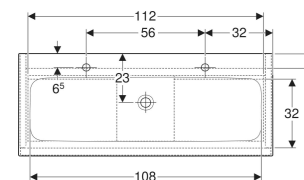

Geberit iCon Set Möbelwaschtisch schmaler Rand, mit Unterschrank, zwei Schubladen und Waschbeckenanschluss

EIGENSCHAFTEN

- FSC™ C134279 zertifiziert
- Wandhängend
- Mit zwei Schubladen
- Schmalen Rand
- Schublade mit Selbsteinzug
- Griff zum Öffnen
- Griff austauschbar
- Schublade ohne Geruchsverschlussausschnitt
- Waschtischunterschrank aus hochverdichteter Dreischicht-Holzspanplatte
- Feuchtigkeitsbeständig
- Vormontiert geliefert

TECHNISCHE DATEN

Werkstoff	Sanitärkeramik / Hochverdichtete Dreischicht- Holzspanplatte
Schubladenbelastung max.	20 kg

LIEFERUMFANG

- Waschtisch
- Waschbeckenanschluss mit freiem Auslauf und Siphon
Raumsparmodell, ø 32 mm
- Unterschrank für Möbelwaschtisch
- Befestigungsmaterial

ZUBEHÖR

- Geberit Handtuchhalter für Badezimmermöbel
- Geberit Griff
- Geberit Lichtleiste für Schublade, links und rechts, Länge 35 cm
- Geberit Set Schubladeneinsätze für obere Schublade
- Geberit Steckdosenelement mit Netzstecker
- Geberit Steckdosenelement mit ComfortLight-Modul
- Geberit Handtuchhalter für Badezimmermöbel
- Geberit Set Füße schmal

INFO

- Ab dem 01.01.2026 ist der Waschbeckenanschluss und Geruchsverschluss Raumsparmodell im Lieferumfang enthalten.

<i>Art.-Nr.</i>	<i>Farbe / Oberfläche</i>	<i>Hahnloch</i>	<i>Überlauf</i>	<i>B</i> <i>cm</i>	<i>H</i> <i>cm</i>	<i>T</i> <i>cm</i>	<i>VE1</i> <i>St.</i>
502.334.JK.1	Waschtisch: weiß / KeraTect Korpus, Front: lava / lackiert matt Griff: lava / pulverbeschichtet matt	links und rechts	ohne	120	63	48	1