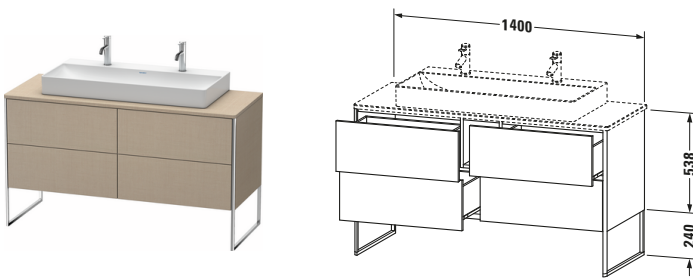

Konsolenwaschtischunterbau bodenstehend

Basis Angaben	
Langbezeichnung	Duravit XSquare Konsolenwaschtischunterbau bodenstehend, Leinen Matt, Rechteckig, Anzahl Ausschnitte: 1, Anzahl Auszüge: 4, Tip-on Technik – XS4925M7575

Spezifikationen	
Anzahl Ausschnitte	1
Anzahl Auszüge	4
Für Anzahl Waschtische	1
Montagegrad	Teilweise montiert
Waschplatz	
Position Becken	Mitte
Montage	
Montageart	Bodenstehend / Wandmontage
Farbe	
Farbwert	Leinen
Glanzgrad	Matt
Front	
Farbwert Front	Leinen
Glanzgrad Front	Matt
Korpus	
Glanzgrad Korpus	Matt
Material Korpus	Hochverdichtete Dreischicht-Holzspanplatte
Oberfläche Korpus	Dekor
Griff	
Ausführung Griff	Grifflos
Profil	
Farbe Profil	Chrom
Glanzgrad Profil	Hochglanz
Material Profil	Aluminium

Features	
Tip-on Technik	✓
Einrichtungssystem	Optional
Integrierter Höhenausgleich	✓
Selbsteinzug mit Dämpfung	✓

Lieferumfang	
Inkl. Fußgestell	✓
Montage	
Inkl. Befestigungsmaterial	✓
Technische Dokumentation	
Inkl. Montageanleitung	digital und gedruckt

Vermaßung	
Breite / Länge	1400 mm
Höhe	778 mm
Tiefe / Breite	548 mm
Min. Wandabstand	0 mm

Passende Produkte	
Passende Artikel	
	Raumsparsiphon # 005076 Universal
	Einrichtungssystem Set # UV0511 Universal
	Konsole # XS060G XSquare
	Konsole # XS061G XSquare
Notwendige Artikel	
	Konsole # XS060G XSquare
	Konsole # XS061G XSquare