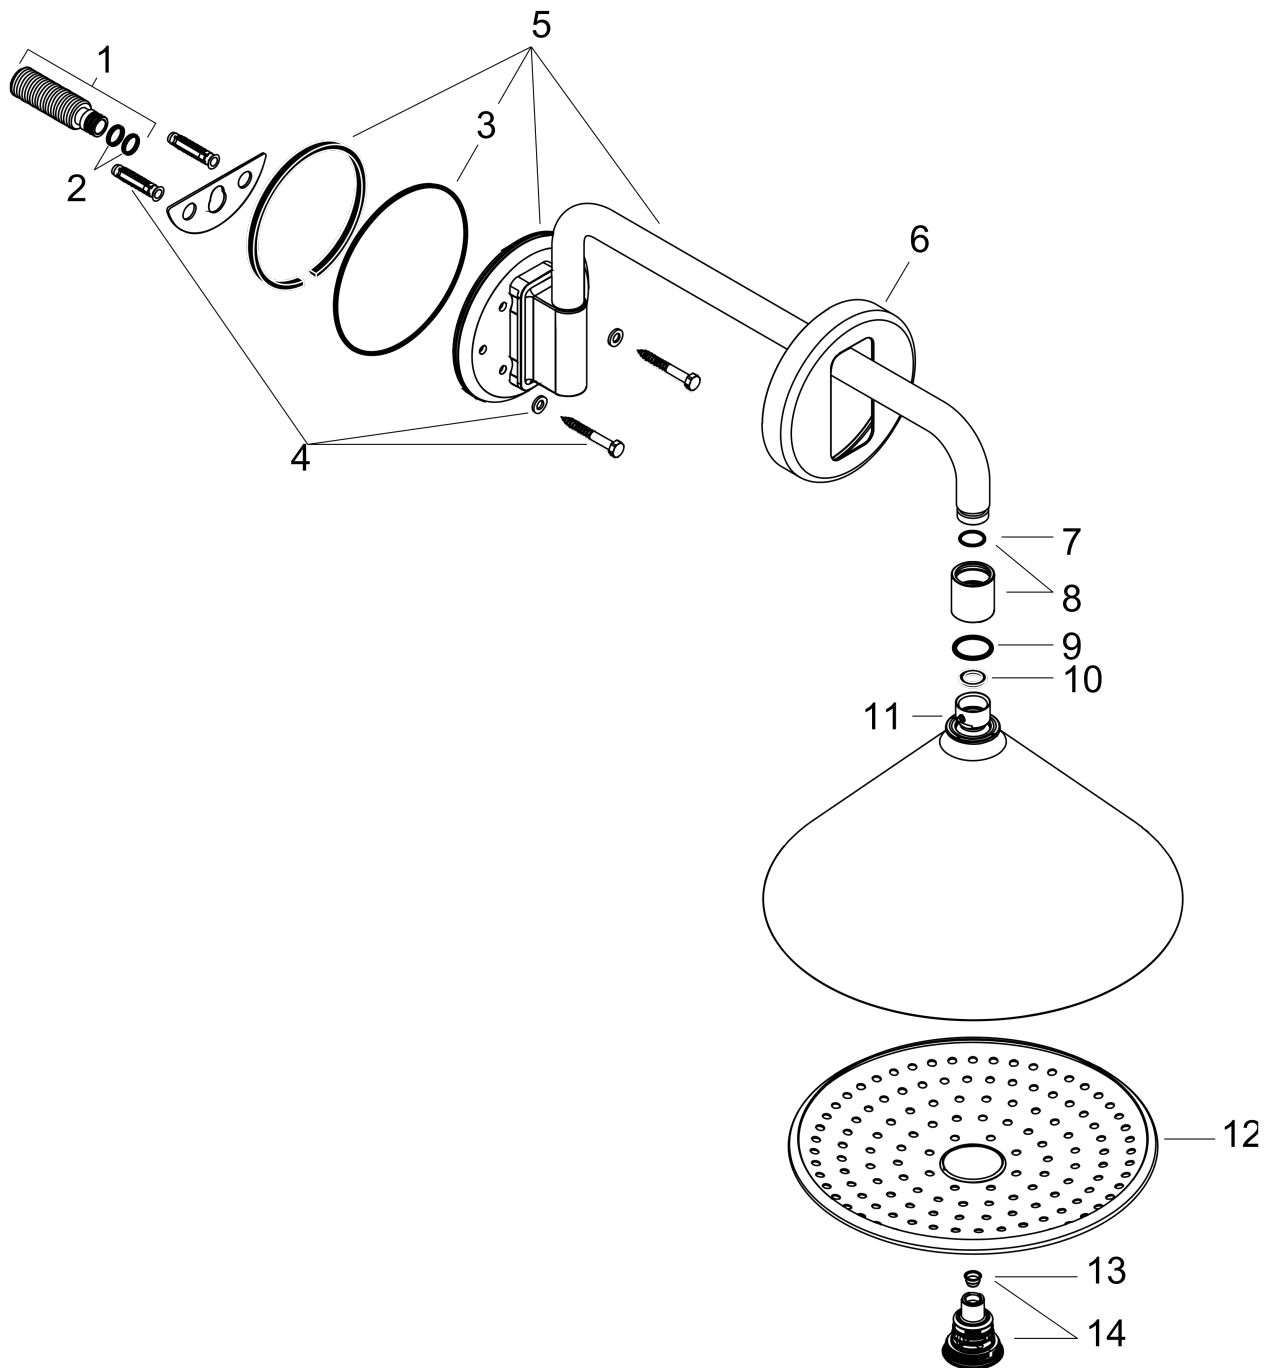

AXOR Showers/Front

Kopfbrause 240 2jet mit Brausearm

Oberfläche: **Brushed Gold Optic** Artikelnummer: **26021250**

Beschreibung

Merkmale

- besteht aus: Kopfbrause, Brausearm
- Brausekopfgrösse: 279 mm
- Strahlart: Rain, RainAir
- Durchflussmenge Rain (bei 3 bar): 15 l/min
- Durchflussmenge RainAir (bei 3 Bar): 15 l/min
- Funktion ab: 8 l/min
- Maximale Durchflussmenge bei 3 bar: 15 l/min
- Mindestfließdruck: 1 bar
- Select Umstellung an der Kopfbrause
- Kugelgelenk: Kopfbrause im Winkel verstellbar
- Material Strahlscheibe: Metall
- Brausearmlänge: 400 mm
- Brausearm horizontal schwenkbar um 150°
- Strahlscheibe zur Reinigung abnehmbar
- Montage: Wand
- Anschlussgewinde: G 1/2

Explosionszeichnung

Baujahr: >11/16

AXOR Showers/Front
Kopfbrause 240 2jet mit Brausearm
 Oberfläche: **Brushed Gold Optic** Artikelnummer: **26021250**

Ersatzteilliste

Baujahr: >11/16

| Pos. | Beschreibung | Artikelnummer | Preis | VE |
|------|--------------------|---------------|-------------|----|
| 1 | Anschlußnippel G½ | 92195000 | 58.70 CHF | 1 |
| 2 | O-Ring 11x2 | 98127000 | 3.25 CHF | 1 |
| 3 | O-Ring 100x2,5 | 98417000 | 11.90 CHF | 1 |
| 4 | Befestigungssatz | 95430000 | 36.95 CHF | 1 |
| 5 | Brausearm | 92194250 | 831.30 CHF | 1 |
| 6 | Rosette | 92193250 | 249.70 CHF | 1 |
| 7 | O-Ring 21x3 | 98182000 | 5.40 CHF | 1 |
| 8 | Dekorring | 92203250 | 192.40 CHF | 1 |
| 9 | O-Ring 27x3 | 92503000 | 18.80 CHF | 1 |
| 10 | Dichtung | 98058000 | 3.25 CHF | 1 |
| 11 | Madenschraube M4x6 | 97767000 | 3.25 CHF | 1 |
| 12 | Strahlscheibe kpl. | 92192250 | 154.90 CHF | 1 |
| 13 | Sieb | 97735000 | 3.25 CHF | 1 |
| 14 | Umsteller kpl. | 92387250 | 88.00 CHF | 1 |
| a | Brausearm kpl. | 92318250 | 1175.60 CHF | 1 |
| b | Grundkörper | 26909180 | - | 1 |