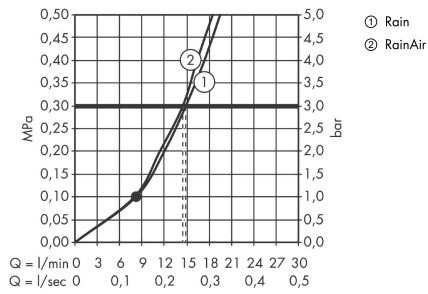

AXOR Showers/Front

Kopfbrause 240 2jet mit Brausearm

Oberfläche: **Brushed Gold Optic** Artikelnummer: **26021250**

Beschreibung

Merkmale

- besteht aus: Kopfbrause, Brausearm
- Brausekopfgrösse: 279 mm
- Strahlart: Rain, RainAir
- Durchflussmenge Rain (bei 3 bar): 15 l/min
- Durchflussmenge RainAir (bei 3 Bar): 15 l/min
- Funktion ab: 8 l/min
- Maximale Durchflussmenge bei 3 bar: 15 l/min
- Mindestfließdruck: 1 bar
- Select Umstellung an der Kopfbrause
- Kugelgelenk: Kopfbrause im Winkel verstellbar
- Material Strahlscheibe: Metall
- Brausearmlänge: 400 mm
- Brausearm horizontal schwenkbar um 150°
- Strahlscheibe zur Reinigung abnehmbar
- Montage: Wand
- Anschlussgewinde: G 1/2

Artikeldetails

TEAM-Nr. 758990.997
Preis exkl. MwSt. 1574.00 CHF

Technologie

Zertifikate / Nachhaltigkeit

Produktabbildung

Maßzeichnung

AXOR Showers/Front
Kopfbrause 240 2jet mit Brausearm
 Oberfläche: **Brushed Gold Optic** Artikelnummer: **26021250**

Durchflussdiagramm

Die Verbrauchswerte wurden praxisnah mit den dazugehörigen Armaturen (Thermostat/Mischer/Unterputzventil) gemessen.

AXOR Showers/Front
Kopfbrause 240 2jet mit Brausearm
 Oberfläche: **Brushed Gold Optic** Artikelnummer: **26021250**