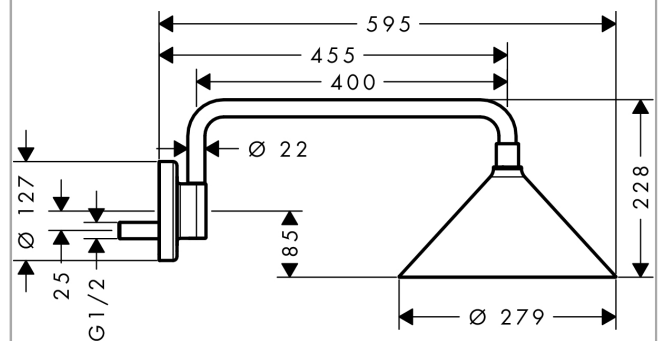

AXOR Showers/Front

Kopfbrause 240 2jet mit Brausearm

Oberfläche: **Brushed Gold Optic** Artikelnummer: **26021250**

Beschreibung

Merkmale

- besteht aus: Kopfbrause, Brausearm
- Brausekopfgrösse: 279 mm
- Strahlart: Rain, RainAir
- Durchflussmenge Rain (bei 3 bar): 15 l/min
- Durchflussmenge RainAir (bei 3 Bar): 15 l/min
- Funktion ab: 8 l/min
- Maximale Durchflussmenge bei 3 bar: 15 l/min
- Mindestfließdruck: 1 bar
- Select Umstellung an der Kopfbrause
- Kugelgelenk: Kopfbrause im Winkel verstellbar
- Material Strahlscheibe: Metall
- Brausearmlänge: 400 mm
- Brausearm horizontal schwenkbar um 150°
- Strahlscheibe zur Reinigung abnehmbar
- Montage: Wand
- Anschlussgewinde: G 1/2

Artikeldetails

TEAM-Nr. 758990.997
Preis exkl. MwSt. 1574.00 CHF

Technologie

Zertifikate / Nachhaltigkeit

Produktabbildung

Maßzeichnung

AXOR Showers/Front
Kopfbrause 240 2jet mit Brausearm
 Oberfläche: **Brushed Gold Optic** Artikelnummer: **26021250**

Durchflussdiagramm

Die Verbrauchswerte wurden praxisnah mit den dazugehörigen Armaturen (Thermostat/Mischer/Unterputzventil) gemessen.

AXOR Showers/Front
Kopfbrause 240 2jet mit Brausearm
 Oberfläche: **Brushed Gold Optic** Artikelnummer: **26021250**