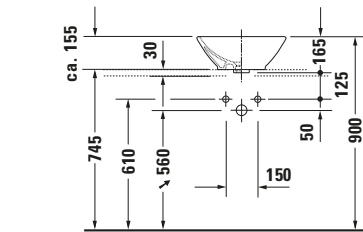

Duravit Design Classics # 03334200001

Aufsatzbecken

8377/8532 Fogo

Basis Angaben

Langbezeichnung	Duravit Duravit Design Classics Aufsatzbecken Bacino 420 mm Weiß Hochglanz, Anzahl Hahnlöcher pro Waschplatz: 0, Überlauf – 03334200001

Passende Produkte

Passende Artikel

	Push-open Ventil # 0050524600 Universal
	Push-open Ventil # 005052 Universal

Weitere Informationen finden Sie hier

<https://pro.duravit.de/p/03334200001>

Spezifikationen

Farbe	
Farbwert	Weiß
Innenfarbe	Weiß
Außenfarbe	Weiß
Glanzgrad	Hochglanz
Glanzgrad Innen	Hochglanz
Glanzgrad Außen	Hochglanz
Überlauf	
Überlauf	✓
Material	
Material	Keramik

Features

Oberflächenveredelung	
WonderGliss	✓

Logistik

Artikelgewicht	8,2 kg

Beschreibungstexte

Ausschreibungstext	Duravit Duravit Design Classics Aufsatzbecken Bacino Weiß Hochglanz 420 mm, Sanitärkeramik, Aufsatz, Überlauf, Position Ablauf: Mitte, Anzahl Becken: 1, Beckenform: Quadratisch, Position Becken: Mitte, Position Hahnloch: Ohne, Weiß Hochglanz, Geeignet für Möbel, Inkl. Überlaufclip, CE-Kennzeichen-1: EN 14688, EAN Nr.: 4021534333637, Artikelgewicht: 8,2 kg, Beckenbreite: 420 mm, Beckentiefe: 420 mm, Abmessungen (Breite / Länge x Tiefe / Breite x Höhe): 420 x 420 x 165 mm, WonderGliss, Artikel Nr.: 03334200001