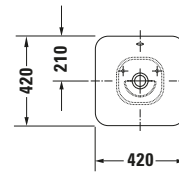

Duravit Design Classics # 03334200001

Aufsatzbecken

8377/8532 Fogo

Basis Angaben

Langbezeichnung	Duravit Duravit Design Classics Aufsatzbecken Bacino 420 mm Weiß Hochglanz, Anzahl Hahnlöcher pro Waschplatz: 0, Überlauf – 03334200001

Passende Produkte

Passende Artikel

	Push-open Ventil # 0050524600 Universal
	Push-open Ventil # 005052 Universal