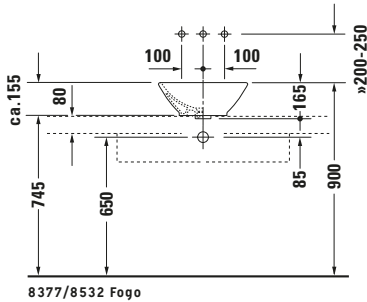

Duravit Design Classics # 03334200001

Aufsatzbecken

8377/8532 Fogo

Basis Angaben

Langbezeichnung	Duravit Duravit Design Classics Aufsatzbecken Bacino 420 mm Weiß Hochglanz, Anzahl Hahnlöcher pro Waschplatz: 0, Überlauf – 03334200001

Passende Produkte

Passende Artikel

	Push-open Ventil # 0050524600 Universal
	Push-open Ventil # 005052 Universal

Weitere Informationen finden Sie hier

<https://pro.duravit.de/p/03334200001>

Spezifikationen

Farbe	
Farbwert	Weiß
Innenfarbe	Weiß
Außenfarbe	Weiß
Glanzgrad	Hochglanz
Glanzgrad Innen	Hochglanz
Glanzgrad Außen	Hochglanz
Überlauf	
Überlauf	✓
Material	
Material	Keramik

Features

Oberflächenveredelung	
WonderGliss	✓

Logistik

Artikelgewicht	8,2 kg

Beschreibungstexte

Ausschreibungstext	Duravit Duravit Design Classics Aufsatzbecken Bacino Weiß Hochglanz 420 mm, Sanitärkeramik, Aufsatz, Überlauf, Position Ablauf: Mitte, Anzahl Becken: 1, Beckenform: Quadratisch, Position Becken: Mitte, Position Hahnloch: Ohne, Weiß Hochglanz, Geeignet für Möbel, Inkl. Überlaufclip, CE-Kennzeichen-1: EN 14688, EAN Nr.: 4021534333637, Artikelgewicht: 8,2 kg, Beckenbreite: 420 mm, Beckentiefe: 420 mm, Abmessungen (Breite / Länge x Tiefe / Breite x Höhe): 420 x 420 x 165 mm, WonderGliss, Artikel Nr.: 03334200001