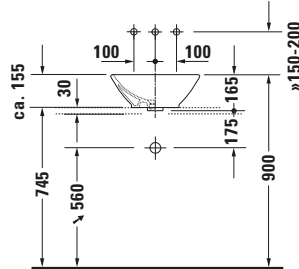

Duravit Design Classics # 03334200001

Aufsatzbecken

8377/8532 Fogo

Basis Angaben

Langbezeichnung	Duravit Duravit Design Classics Aufsatzbecken Bacino 420 mm Weiß Hochglanz, Anzahl Hahnlöcher pro Waschplatz: 0, Überlauf – 03334200001

Passende Produkte

Passende Artikel

	Push-open Ventil # 0050524600 Universal
	Push-open Ventil # 005052 Universal