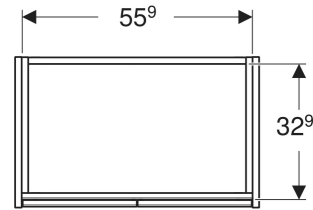

Geberit Renova Compact Unterschrank für Waschtisch, mit zwei Türen

EIGENSCHAFTEN

- Holz aus nachhaltiger Forstwirtschaft mit zertifizierter Herkunft
- Wandhängend
- Mit zwei Türen
- Griffmulde zum Öffnen
- Tür mit Dämpfungsmechanismus
- Mit einem versetzbaren Einlegeboden

- Seidenmatte Oberflächen mit Anti-Fingerabdruck-Beschichtung
- Feuchtigkeitsbeständig
- Vormontiert geliefert

TECHNISCHE DATEN

Werkstoff Hochverdichtete Dreischicht-Holzspanplatte

LIEFERUMFANG

- Unterschrank für Waschtisch
- Befestigungsmaterial

ZUBEHÖR

- Geberit Magnethalter
- Geberit Set Füße schmal

Art-Nr.	Farbe / Oberfläche	B cm	Breite Waschtisch cm	H cm	T cm	VE1 St.
504.085.JK.1 Neu	lava / lackiert seidenmatt	59.1	65	60.6	36.4	1

Neuer Artikel verfügbar ab 01.04.2026