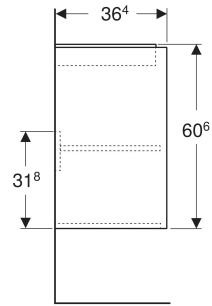

Geberit Renova Compact Unterschrank für Waschtisch, mit zwei Türen

EIGENSCHAFTEN

- Holz aus nachhaltiger Forstwirtschaft mit zertifizierter Herkunft
- Wandhängend
- Mit zwei Türen
- Griffmulde zum Öffnen
- Tür mit Dämpfungsmechanismus
- Mit einem versetzbaren Einlegeboden

ZUBEHÖR

- Geberit Magnethalter
- Geberit Set Füße schmal

Art-Nr.	Farbe / Oberfläche	B cm	Breite Waschtisch cm	H cm	T cm	VE1 St.
504.085.JK.1 Neu	lava / lackiert seidenmatt	59.1	65	60.6	36.4	1

Neuer Artikel verfügbar ab 01.04.2026