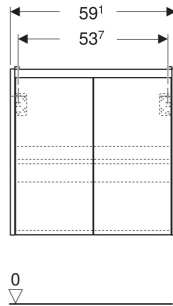

Geberit Renova Compact Unterschrank für Waschtisch, mit zwei Türen

EIGENSCHAFTEN

- Holz aus nachhaltiger Forstwirtschaft mit zertifizierter Herkunft
- Wandhängend
- Mit zwei Türen
- Griffmulde zum Öffnen
- Tür mit Dämpfungsmechanismus
- Mit einem versetzbaren Einlegeboden

ZUBEHÖR

- Geberit Magnethalter
- Geberit Set Füße schmal

Art-Nr.	Farbe / Oberfläche	B cm	Breite Waschtisch cm	H cm	T cm	VE1 St.
504.085.JK.1 Neu	lava / lackiert seidenmatt	59.1	65	60.6	36.4	1

Neuer Artikel verfügbar ab 01.04.2026