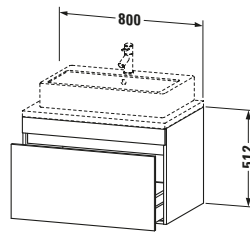

Konsolenwaschtischunterbau wandhängend

Basis Angaben	
Langbezeichnung	Duravit DuraStyle Konsolenwaschtischunterbau wandhängend, Nussbaum Matt, Rechteckig, Anzahl Auszüge: 1 – DS531207943

Spezifikationen	
Anzahl Auszüge	1
Für Anzahl Waschtische	1
Montagegrad	Montiert
Waschplatz	
Position Becken	Mitte
Montage	
Montageart	Konsolenmontage / Wandhängend / Wandmontage
Farbe	
Farbwert	Nussbaum
Glanzgrad	Matt
Front	
Farbwert Front	Nussbaum
Glanzgrad Front	Matt
Korpus	
Glanzgrad Korpus	Matt
Material Korpus	Hochverdichtete Dreischicht-Holzspanplatte
Oberfläche Korpus	Dekor
Griff	
Ausführung Griff	Grifflos

Features	
Inneneinteilung	Optional
Selbsteinzug mit Dämpfung	✓

Lieferumfang	
Montage	
Inkl. Befestigungsmaterial	✓
Technische Dokumentation	
Inkl. Montageanleitung	digital und gedruckt

Logistik	
Artikelgewicht	25 kg
Verkaufsverpackung	
Art Verkaufsverpackung	Karton
Menge / Verkaufsverpackung	1 Stk.
Ab Werk verpackt	✓
Breite Verkaufsverpackung inkl. Artikel	721 mm
Höhe Verkaufsverpackung inkl. Artikel	860 mm
Tiefe Verkaufsverpackung inkl. Artikel	625 mm
Gewicht Verkaufsverpackung inkl. Artikel	32 kg
Anzahl Packstücke	1

Vermaßung	
Breite / Länge	800 mm
Höhe	512 mm
Tiefe / Breite	548 mm
Min. Wandabstand	20 mm

Passende Produkte	
Passende Artikel	
	Raumsparsiphon # 005076 Universal
	Inneneinteilung # UV9846 Universal

Notwendige Artikel	
	Konsole # DS103C DuraStyle
	Konsole # DS107C DuraStyle
	Konsole # DS102C DuraStyle
	Konsole # DS106C DuraStyle