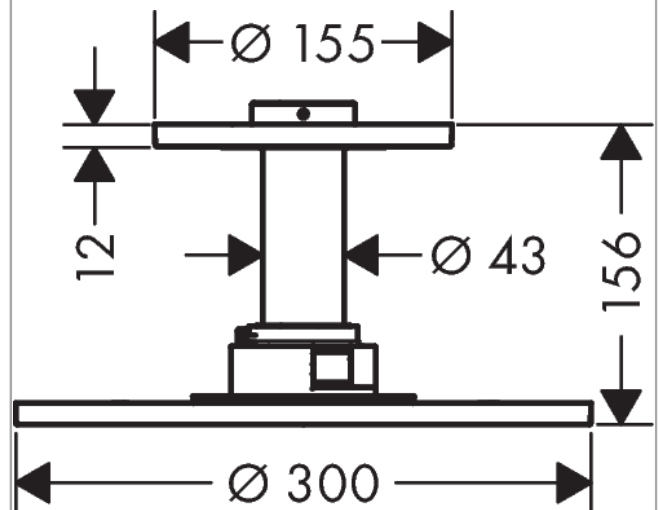

AXOR ShowerSolutions

Kopfbrause 300 1jet mit Deckenanschluss

Oberfläche: **Brushed Red Gold** Artikelnummer: **35301310**

Beschreibung

Merkmale

- besteht aus: Kopfbrause, Deckenanschluss
- Brausekopfgrösse: 300 mm
- Strahlart: PowderRain
- Durchflussmenge PowderRain (bei 3 bar): 19 l/min
- Maximale Durchflussmenge bei 3 bar: 19 l/min
- Mindestfliessdruck: 1,8 bar
- dynamische Strahldüsen fahren im Betrieb aus
- Material Strahlscheibe: Metall
- Metalldeckenanschluss
- Deckenanschlusslänge: 100 mm
- Kopfbrause zur Reinigung abnehmbar
- ServiceCard mit Sieb kann zur Reinigung ohne Werkzeug entnommen werden
- Montage: Deckenmontage
- Anschlussart: Grundkörper
- abgehängte Decke zwingend notwendig

Maßzeichnung

AXOR ShowerSolutions
Kopfbrause 300 1jet mit Deckenanschluss
 Oberfläche: **Brushed Red Gold** Artikelnummer: **35301310**

Durchflussdiagramm

Die Verbrauchswerte wurden praxisnah mit den dazugehörigen Armaturen (Thermostat/Mischer/Unterputzventil) gemessen.