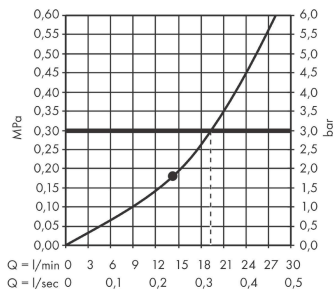

AXOR ShowerSolutions
Kopfbrause 300 1jet mit Deckenanschluss
Oberfläche: **Brushed Red Gold** Artikelnummer: **35301310**

Durchflussdiagramm

Die Verbrauchswerte wurden praxisnah mit den dazugehörigen Armaturen (Thermostat/Mischer/Unterputzventil) gemessen.