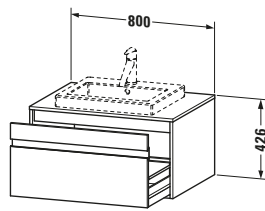

Konsolenwaschtischunterbau wandhängend

Basis Angaben	
Langbezeichnung	Duravit Ketho Konsolenwaschtischunterbau wandhängend, Graphit Matt, Rechteckig, Anzahl Ausschnitte: 1, Anzahl Auszüge: 1 – KT679404949

Spezifikationen	
Anzahl Ausschnitte	1
Anzahl Auszüge	1
Für Anzahl Waschtische	1
Montagegrad	Montiert

Waschplatz	
Position Becken	Mitte

Montage	
Montageart	Wandhängend / Wandmontage

Farbe	
Farbwert	Graphit
Glanzgrad	Matt

Front	
Farbwert Front	Graphit
Glanzgrad Front	Matt

Korpus	
Glanzgrad Korpus	Matt
Material Korpus	Hochverdichtete Dreischicht-Holzspanplatte
Oberfläche Korpus	Dekor

Konsole	
Farbwert Konsole	Graphit
Glanzgrad Konsole	Matt
Material Konsole	Hochverdichtete Dreischicht-Holzspanplatte
Oberfläche Konsole	Dekor

Griff	
Ausführung Griff	Griffleiste
Anzahl Griffe	1
Farbwert Griff	Silber

Features	
Selbsteinzug mit Dämpfung	✓
Hahnlochbohrungen möglich	✓

Lieferumfang	
Inkl. Konsolenplatte	✓

Montage	
Inkl. Befestigungsmaterial	✓

Technische Dokumentation	
Inkl. Montageanleitung	digital und gedruckt

Logistik	
Artikelgewicht	32 kg

Verkaufsverpackung	
Art Verkaufsverpackung	Karton
Menge / Verkaufsverpackung	1 Stk.
Ab Werk verpackt	✓
Breite Verkaufsverpackung inkl. Artikel	620 mm
Höhe Verkaufsverpackung inkl. Artikel	860 mm
Tiefe Verkaufsverpackung inkl. Artikel	555 mm
Gewicht Verkaufsverpackung inkl. Artikel	36 kg
Anzahl Packstücke	1

Vermaßung	
Breite / Länge	800 mm
Höhe	426 mm
Tiefe / Breite	550 mm
Min. Wandabstand	0 mm

Passende Produkte

Passende Artikel	
	Raumsparsiphon # 005076 Universal

Notwendige Artikel	
	Raumsparsiphon # 005076 Universal