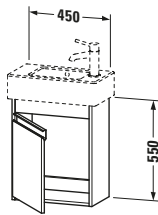

Ketho # KT6629R0707

Design by Christian Werner

Waschtischunterbau wandhängend

Basis Angaben	
Langbezeichnung	Duravit Ketho Waschtischunterbau wandhängend, Betongrau Matt, Rechteckig, Anzahl Türen: 1 – KT6629R0707

Spezifikationen	
Tür	
Anzahl Türen	1
Türanschlag	Rechts
Für Anzahl Waschtische	1
Montagegrad	Montiert
Waschplatz	
Position Becken	Mitte
Montage	
Montageart	Montage unter Waschtisch / Wandhängend / Wandmontage
Farbe	
Farbwert	Betongrau
Glanzgrad	Matt
Front	
Farbwert Front	Betongrau
Glanzgrad Front	Matt
Korpus	
Glanzgrad Korpus	Matt
Material Korpus	Hochverdichtete Dreischicht-Holzspanplatte
Oberfläche Korpus	Dekor
Griff	
Ausführung Griff	Griffleiste
Anzahl Griffe	1
Farbwert Griff	Silber

Features	
Automatiktürscharnier mit Dämpfung	✓

Lieferumfang	
Montage	
Inkl. Befestigungsmaterial	✓
Technische Dokumentation	
Inkl. Montageanleitung	digital und gedruckt

Logistik	
Artikelgewicht	13,5 kg
Verkaufsverpackung	
Art Verkaufsverpackung	Karton
Menge / Verkaufsverpackung	1 Stk.
Ab Werk verpackt	✓
Breite Verkaufsverpackung inkl. Artikel	540 mm
Höhe Verkaufsverpackung inkl. Artikel	710 mm
Tiefe Verkaufsverpackung inkl. Artikel	400 mm
Gewicht Verkaufsverpackung inkl. Artikel	16,5 kg
Anzahl Packstücke	1

Vermaßung	
Breite / Länge	450 mm
Höhe	550 mm
Tiefe / Breite	225 mm
Min. Wandabstand	20 mm

Passende Produkte	
Passende Artikel	
	Handwaschbecken # 070350 Vero
Notwendige Artikel	
	Handwaschbecken # 070350 Vero

Weitere Informationen finden Sie hier

<https://pro.duravit.de/p/KT6629R0707>