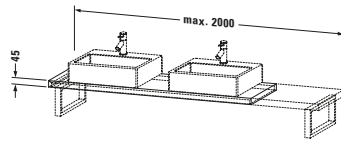

Konsole

Basis Angaben	
Langbezeichnung	Duravit DuraStyle Konsole, Leinen Matt, Rechteckig, Anzahl Ausschnitte: 2 – DS101C07575
Artikel Nr.	DS101C07575

Spezifikationen	
Anzahl Ausschnitte	2
Compact	✓
Oberfläche	Dekor
Oberflächenbehandlung	Direktbeschichtet
Montage	
Montageart	Wandhängend / Wandmontage
Einbauart	Vorwand
Farbe	
Farbwert	Leinen
Glanzgrad	Matt
Material	
Material	Hochverdichtete Dreischicht-Holzspanplatte
Waschplatz	
Position Becken	Links / Rechts

Features	
Hahnlochbohrungen möglich	✓

Lieferumfang	
Technische Dokumentation	
Inkl. Montageanleitung	digital und gedruckt

Logistik	
Artikelgewicht	17 kg
Verkaufsverpackung	
Art Verkaufsverpackung	Karton
Menge / Verkaufsverpackung	1 Stk.
Ab Werk verpackt	✓
Breite Verkaufsverpackung inkl. Artikel	615 mm
Höhe Verkaufsverpackung inkl. Artikel	2080 mm
Tiefe Verkaufsverpackung inkl. Artikel	140 mm
Gewicht Verkaufsverpackung inkl. Artikel	21 kg
Anzahl Packstücke	1

Vermaßung	
Breite / Länge	800 mm
Min. Variable Breite / Länge	800 mm
Max. Variable Breite / Länge	2000 mm
Höhe	45 mm
Tiefe / Breite	480 mm