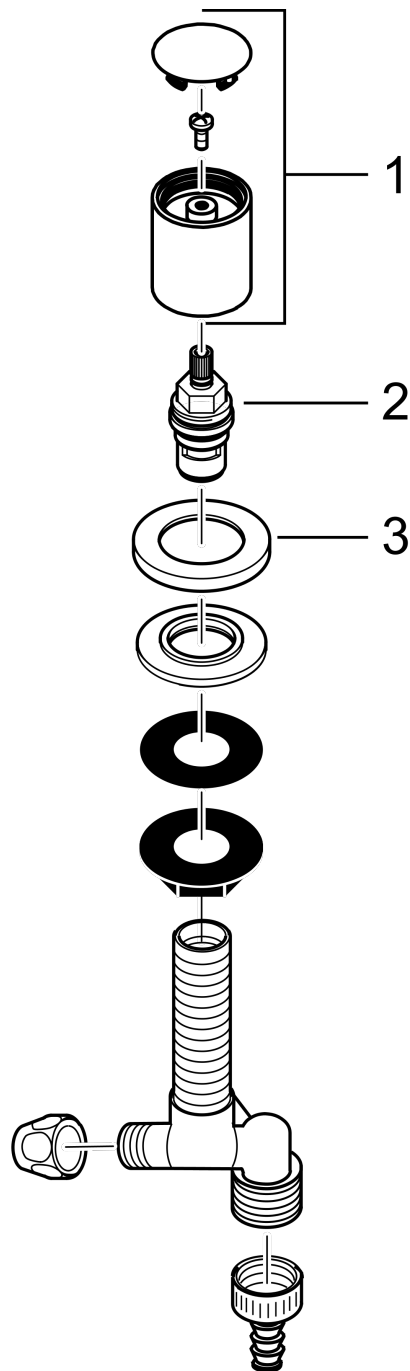

Küchen-Absperrventil, DN15

Oberfläche: **Edelstahl finish** Artikelnummer: **10823800**

Beschreibung

Merkmale

- für bis zu 47mm dicke Arbeitsplatten
- Anschlussmasse Eingang: G 1/2
- Anschlussmasse Abgang: G 3/4
- Geräteanschluss DN20
- Rückflussverhinderer

Artikeldetails

Preis exkl. MwSt.

258.00 CHF

Produktabbildung

Maßzeichnung

Küchen-Absperrventil, DN15

Oberfläche: **Edelstahl finish** Artikelnummer: **10823800**

Explosionszeichnung

Baujahr: >01/12

Küchen-Absperrventil, DN15

Oberfläche: **Edelstahl finish** Artikelnummer: **10823800**

Ersatzteilliste

Baujahr: >01/12

Pos.	Beschreibung	Artikelnummer	Preis	VE
1	Griff	96495800	-	1
2	Absperreinheit mit Rückflußverhinderer	95054000	28.95 CHF	1
3	Rosette Ø 53 mm	94115800	45.85 CHF	1