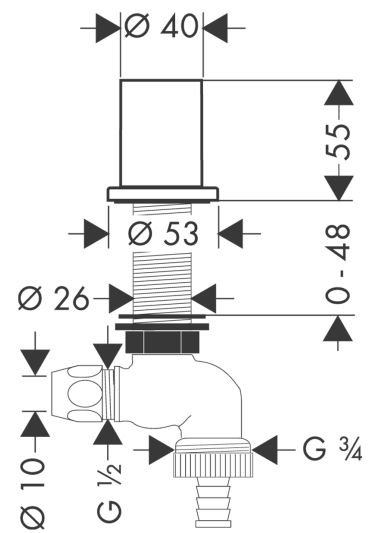

Küchen-Absperrventil, DN15

Oberfläche: **Edelstahl finish** Artikelnummer: **10823800**

Beschreibung

Merkmale

- für bis zu 47mm dicke Arbeitsplatten
- Anschlussmasse Eingang: G 1/2
- Anschlussmasse Abgang: G 3/4
- Geräteanschluss DN20
- Rückflussverhinderer

Artikeldetails

Preis exkl. MwSt.

258.00 CHF

Produktabbildung

Maßzeichnung

Küchen-Absperrventil, DN15

Oberfläche: **Edelstahl finish** Artikelnummer: **10823800**

Explosionszeichnung

Baujahr: >01/12

Küchen-Absperrventil, DN15

Oberfläche: **Edelstahl finish** Artikelnummer: **10823800**

Ersatzteilliste

Baujahr: >01/12

Pos.	Beschreibung	Artikelnummer	Preis	VE
1	Griff	96495800	-	1
2	Absperreinheit mit Rückflußverhinderer	95054000	28.95 CHF	1
3	Rosette Ø 53 mm	94115800	45.85 CHF	1