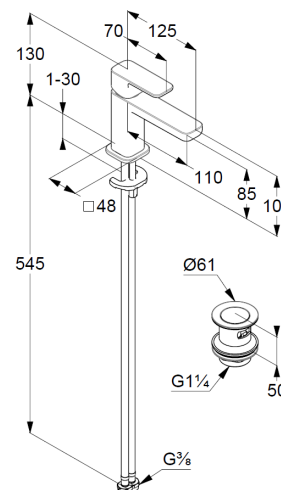

Technische Daten/ Technical Data

KLUDI RENON, SmartStart
Waschtisch-Einhandmischer 85
DN 15

Artikel- Nr.: 422675375

Oberfläche:
53 mattweiß

Artikeltext
Hersteller KLUDI GmbH & Co. KG
Typ: KLUDI RENON, SmartStart
Waschtisch-Einhandmischer 85
Artikel- Nr.: 422675375

Waschtisch-Armatur
Einhebelmischer
1-Loch Montage
geschlossener Hebel, Metall
Strahlregler M18,5 PCA
Keramik-Kartusche mit Heißwasserbegrenzung
Mittelstellung Kaltwasser
Durchflussmenge bei 3 bar 4,5 l/min.
flexible Druckschläuche G3/8 DVGW zugelassen
Schnell-Montagesystem
Push open Ablaufgarnitur G1 1/4
für Waschtische mit Überlauf
EU-Taxonomie: max. 6 l/min. -
wesentlicher Beitrag (SC) möglich

Produktabbildung/ Product picture

Maßzeichnung/ Dimensional drawing

Durchfluss/ Flow rate