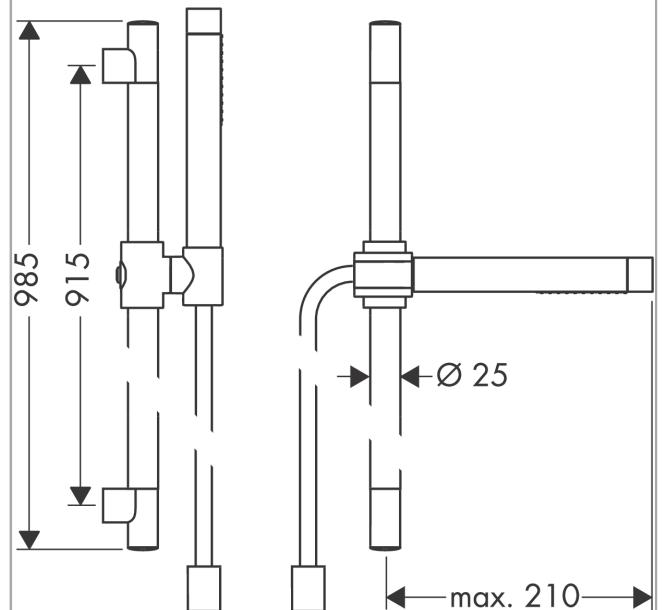

##### Merkmale

- besteht aus: Stabhandbrause, Brausestange, Brausenschlauch, Handbrausehalterung
- Brausekopfgröße: 68 x 24 mm
- Strahlart: Rain, MonoRain
- Strahlartenumstellung durch drehbare Strahlscheibe
- Maximale Durchflussmenge bei 3 bar: 14,5 l/min
- Mindestfließdruck: 1 bar
- Wandbefestigung: Schraubbefestigung
- Wandstützen aus Kunststoff
- Profil Brausestange: rund
- Brausestangendurchmesser: 25 mm
- Bohrabstand: 915 mm
- Brauseschlauch mit beidseitig zylindrischer Mutter
- brauseseitiger Drehwirbel gegen lästiges Verdrehen des Brauseschlauches

#### Produktabbildung

#### Maßzeichnung

**AXOR Starck**

**Brausenset 0,90 m mit Stabhandbrause 2jet**

Oberfläche: **Polished Black Chrome** Artikelnummer: **27980330**

**Durchflussdiagramm**

Die Verbrauchswerte wurden praxisnah mit den dazugehörigen Armaturen (Thermostat/Mischer/Unterputzventil) gemessen.

**AXOR Starck**  
**Brausenset 0,90 m mit Stabhandbrause 2jet**  
 Oberfläche: **Polished Black Chrome** Artikelnummer: **27980330**

Einbaubeispiel