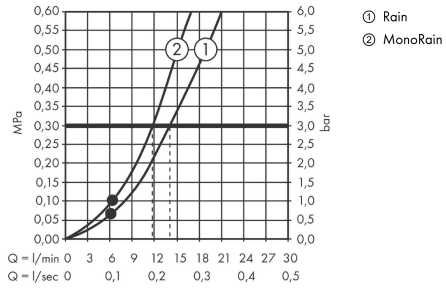

#### Maßzeichnung

**AXOR Starck**

**Brausenset 0,90 m mit Stabhandbrause 2jet**

Oberfläche: **Polished Black Chrome** Artikelnummer: **27980330**

**Durchflussdiagramm**

Die Verbrauchswerte wurden praxisnah mit den dazugehörigen Armaturen (Thermostat/Mischer/Unterputzventil) gemessen.