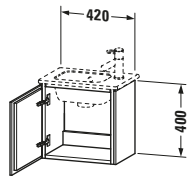

## Waschtischunterbau wandhängend

Basis Angaben	
Langbezeichnung	Duravit L-Cube Waschtischunterbau wandhängend, Flanell Grau Hochglanz, Rechteckig, Anzahl Türen: 1 – LC6272L8989

Lieferumfang	
<b>Montage</b>	
Inkl. Befestigungsmaterial	✓
<b>Technische Dokumentation</b>	
Inkl. Montageanleitung	digital und gedruckt

Weitere Informationen finden Sie hier

<https://pro.duravit.de/p/LC6272L8989>

Spezifikationen	
<b>Tür</b>	
Anzahl Türen	1
Türanschlag	Links
Für Anzahl Waschtische	1
Montagegrad	Montiert
<b>Waschplatz</b>	
Position Becken	Mitte
<b>Montage</b>	
Montageart	Montage unter Waschtisch / Wand- hängend / Wandmon- tage
<b>Farbe</b>	
Farbwert	Flanell Grau
Glanzgrad	Hochglanz
<b>Front</b>	
Farbwert Front	Flanell Grau
Glanzgrad Front	Hochglanz
<b>Korpus</b>	
Glanzgrad Korpus	Hochglanz
Material Korpus	Hochverdichtete MDF-Platte
Oberfläche Korpus	Lack
<b>Griff</b>	
Ausführung Griff	Grifflos
<b>Features</b>	
Automatiktürscharnier mit Dämpfung	✓