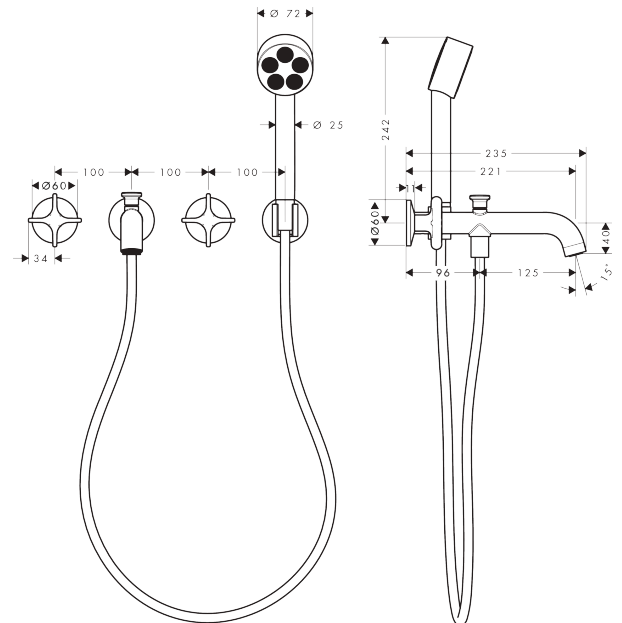

AXOR One

3-Loch Wannenarmatur Unterputz für Wandmontage mit Kreuzgriffen und Handbrause

Oberfläche: **Brushed Red Gold** Artikelnummer: **48443310**

Beschreibung

Merkmale

- besteht aus: 3-Loch Wannenarmatur, Handbrause, Brausehalter, Brauseschlauch
- 2 Verbraucher
- Ausladung: 220 mm
- Strahlart Armatur: Normalstrahl
- maximale Durchflussmenge bei 3 bar: 25,7 l/min
- Durchfluss für Handbrause bei 3 bar: 8 l/min
- Keramikventile heiß/kalt 90°
- Umsteller mit automatischer Rückstellung
- Rückflussverhinderer
- Anschlussgröße: DN15
- Anschlussart: Grundkörper
- Wandmontage
- min. Betriebsdruck: 1 bar
- max. Betriebsdruck: 10 bar
- Strahlart Handbrause: PowderRain

Technologie

Produktabbildung

Maßzeichnung

AXOR One

3-Loch Wannearmatur Unterputz für Wandmontage mit Kreuzgriffen und Handbrause

Oberfläche: **Brushed Red Gold** Artikelnummer: **48443310**

Durchflussdiagramm