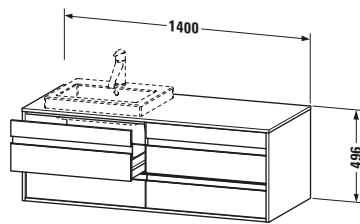

**Konsolenwaschtischunterbau wandhängend**

Basis Angaben	
Langbezeichnung	Duravit Ketho Konsolenwaschtischunterbau wandhängend, Eiche Schwarz Matt, Rechteckig, Anzahl Ausschnitte: 1, Anzahl Schubkästen: 4 – KT6757L1616

Features	
Selbsteinzug mit Dämpfung	✓
Siphonausschnitt	✓
Schürze	✓
Hahnlochbohrungen möglich	✓

Weitere Informationen finden Sie hier

<https://pro.duravit.de/p/KT6757L1616>

Spezifikationen	
Anzahl Ausschnitte	1
Anzahl Schubkästen	4
Für Anzahl Waschtische	1
Montagegrad	Montiert
Waschplatz	
Position Becken	Links
Montage	
Montageart	Wandhängend / Wandmontage
Farbe	
Farbwert	Eiche Schwarz
Glanzgrad	Matt
Front	
Farbwert Front	Eiche Schwarz
Glanzgrad Front	Matt
Korpus	
Glanzgrad Korpus	Matt
Material Korpus	Hochverdichtete Dreischicht-Holzspanplatte
Oberfläche Korpus	Dekor
Konsole	
Farbwert Konsole	Eiche Schwarz
Glanzgrad Konsole	Matt
Material Konsole	Hochverdichtete Dreischicht-Holzspanplatte
Oberfläche Konsole	Dekor
Griff	
Ausführung Griff	Griffleiste
Anzahl Griffe	4
Farbwert Griff	Silber

Lieferumfang	
Inkl. Konsolenplatte	✓
Montage	
Inkl. Befestigungsmaterial	✓
Technische Dokumentation	
Inkl. Montageanleitung	digital und gedruckt

Logistik	
Artikelgewicht	48,5 kg
Verkaufsverpackung	
Art Verkaufsverpackung	Karton
Menge / Verkaufsverpackung	1 Stk.
Ab Werk verpackt	✓
Breite Verkaufsverpackung inkl. Artikel	1400 mm
Höhe Verkaufsverpackung inkl. Artikel	550 mm
Tiefe Verkaufsverpackung inkl. Artikel	496 mm
Gewicht Verkaufsverpackung inkl. Artikel	48,5 kg
Anzahl Packstücke	1

Vermaßung	
Breite / Länge	1400 mm
Höhe	496 mm
Tiefe / Breite	550 mm
Min. Wandabstand	0 mm

Passende Produkte	
Passende Artikel	
	Raumsparsiphon # 005076 Universal