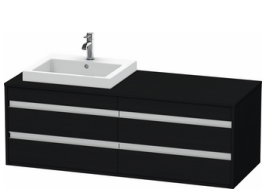

**Konsolenwaschtischunterbau wandhängend**

Basis Angaben	
Langbezeichnung	Duravit Ketho Konsolenwaschtischunterbau wandhängend, Eiche Schwarz Matt, Rechteckig, Anzahl Ausschnitte: 1, Anzahl Schubkästen: 4 – KT6757L1616

Features	
Selbsteinzug mit Dämpfung	✓
Siphonausschnitt	✓
Schürze	✓
Hahnlochbohrungen möglich	✓

Weitere Informationen finden Sie hier

<https://pro.duravit.de/p/KT6757L1616>

Spezifikationen	
Anzahl Ausschnitte	1
Anzahl Schubkästen	4
Für Anzahl Waschtische	1
Montagegrad	Montiert
Waschplatz	
Position Becken	Links
Montage	
Montageart	Wandhängend / Wandmontage
Farbe	
Farbwert	Eiche Schwarz
Glanzgrad	Matt
Front	
Farbwert Front	Eiche Schwarz
Glanzgrad Front	Matt
Korpus	
Glanzgrad Korpus	Matt
Material Korpus	Hochverdichtete Dreischicht-Holzspanplatte
Oberfläche Korpus	Dekor
Konsole	
Farbwert Konsole	Eiche Schwarz
Glanzgrad Konsole	Matt
Material Konsole	Hochverdichtete Dreischicht-Holzspanplatte
Oberfläche Konsole	Dekor
Griff	
Ausführung Griff	Griffleiste
Anzahl Griffe	4
Farbwert Griff	Silber