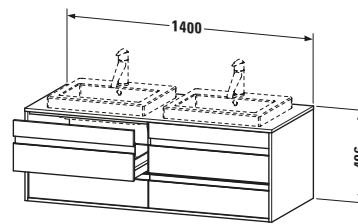

**Konsolenwaschtischunterbau wandhängend**

Basis Angaben	
Langbezeichnung	Duravit Ketho Konsolenwaschtischunterbau wandhängend, Eiche Schwarz Matt, Rechteckig, Anzahl Ausschnitte: 1, Anzahl Schubkästen: 4 – KT6757L1616

Features	
Selbsteinzug mit Dämpfung	✓
Siphonausschnitt	✓
Schürze	✓
Hahnlochbohrungen möglich	✓

Weitere Informationen finden Sie hier

<https://pro.duravit.de/p/KT6757L1616>

Spezifikationen	
Anzahl Ausschnitte	1
Anzahl Schubkästen	4
Für Anzahl Waschtische	1
Montagegrad	Montiert
Waschplatz	
Position Becken	Links
Montage	
Montageart	Wandhängend / Wandmontage
Farbe	
Farbwert	Eiche Schwarz
Glanzgrad	Matt
Front	
Farbwert Front	Eiche Schwarz
Glanzgrad Front	Matt
Korpus	
Glanzgrad Korpus	Matt
Material Korpus	Hochverdichtete Dreischicht-Holzspanplatte
Oberfläche Korpus	Dekor
Konsole	
Farbwert Konsole	Eiche Schwarz
Glanzgrad Konsole	Matt
Material Konsole	Hochverdichtete Dreischicht-Holzspanplatte
Oberfläche Konsole	Dekor
Griff	
Ausführung Griff	Griffleiste
Anzahl Griffe	4
Farbwert Griff	Silber

Lieferumfang	
Inkl. Konsolenplatte	✓
Montage	
Inkl. Befestigungsmaterial	✓
Technische Dokumentation	
Inkl. Montageanleitung	digital und gedruckt

Logistik	
Artikelgewicht	48,5 kg
Verkaufsverpackung	
Art Verkaufsverpackung	Karton
Menge / Verkaufsverpackung	1 Stk.
Ab Werk verpackt	✓
Breite Verkaufsverpackung inkl. Artikel	1400 mm
Höhe Verkaufsverpackung inkl. Artikel	550 mm
Tiefe Verkaufsverpackung inkl. Artikel	496 mm
Gewicht Verkaufsverpackung inkl. Artikel	48,5 kg
Anzahl Packstücke	1

Vermaßung	
Breite / Länge	1400 mm
Höhe	496 mm
Tiefe / Breite	550 mm
Min. Wandabstand	0 mm

Passende Produkte	
Passende Artikel	
	Raumsparsiphon # 005076 Universal