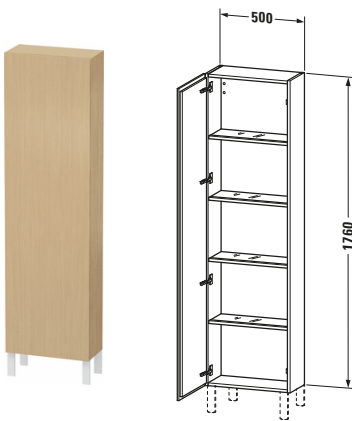

# L-Cube # LC1171L3030

Design by Christian Werner

## Hochschrank

Basis Angaben	
Langbezeichnung	Duravit L-Cube Hochschrank, Eiche Natur Matt, Rechteckig, Anzahl Türen: 1 – LC1171L3030
Artikel Nr.	LC1171L3030

### Spezifikationen

Tür	
Anzahl Türen	1
Türanschlag	Links
Böden	
Anzahl Glasfachböden mit Aluträgersystem	4
Montage	
Montageart	Wandhängend / Wandmontage
Montagegrad	Montiert
Farbe	
Farbwert	Eiche Natur
Glanzgrad	Matt
Front	
Farbwert Front	Eiche Natur
Glanzgrad Front	Matt
Material Front	Hochverdichtete Dreischicht-Holzspanplatte
Korpus	
Farbwert Korpus	Eiche Natur
Glanzgrad Korpus	Matt
Material Korpus	Hochverdichtete Dreischicht-Holzspanplatte
Oberfläche Korpus	Dekor
Griff	
Ausführung Griff	Grifflos