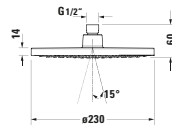

Kopfbrause

Basis Angaben	
Langbezeichnung	Duravit Brausen und Zubehör Kopfbrause 1jet 230 Chrom Hochglanz – UV0660017010

Logistik	
Artikelgewicht	0,56 kg
Verkaufsverpackung	
Art Verkaufsverpackung	Karton
Menge / Verkaufsverpackung	1 Stk.
Ab Werk verpackt	✓
Breite Verkaufsverpackung inkl. Artikel	260 mm
Höhe Verkaufsverpackung inkl. Artikel	75 mm
Tiefe Verkaufsverpackung inkl. Artikel	235 mm
Gewicht Verkaufsverpackung inkl. Artikel	0,76 kg
Anzahl Packstücke	1

Passende Produkte	
Passende Artikel	
Passende Artikel finden Sie auf unserer Webseite.	

Beschreibungstexte	
Ausschreibungstext	Duravit Brausen und Zubehör Kopfbrause 1jet 230 Chrom Hochglanz, Material: Kunststoff, Oberflächenbehandlung: Verchromt, Strahlart: Rain, Technisches Feature: Easy-Clean, Rain, Durchflussmenge (3 bar): 24 l/min, Min. empfohlener Betriebsdruck: 1 bar, Farbwert: Chrom, Form: Rund, Montageart: Wandmontage, Deckenmontage, Kopfbrause im Winkel verstellbar, Durchmesser Kopfbrause: 230 mm, EAN Nr.: 4063382938015, Artikelgewicht: 0,56 kg, Serie: Brausen und Zubehör, Artikel Nr.: UV0660017010

Vermaßung	
Breite / Länge	230 mm
Höhe	58 mm
Tiefe / Breite	230 mm

Weitere Informationen finden Sie hier	
https://pro.duravit.de/p/UV0660017010	