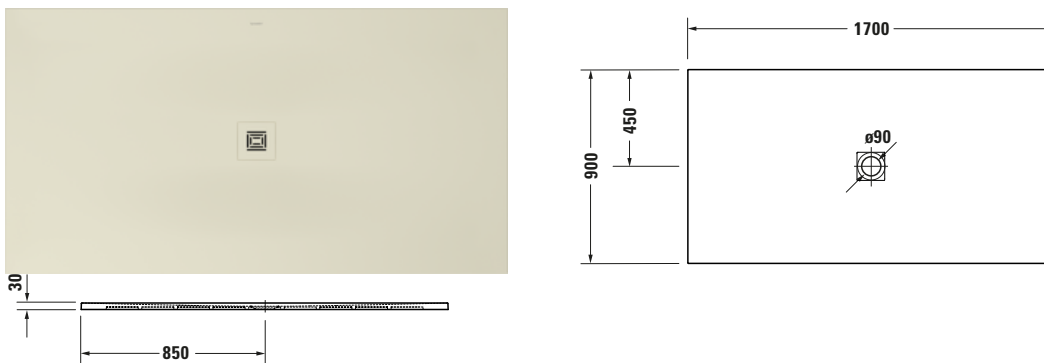

Duschwanne

Basis Angaben	
Langbezeichnung	Duravit Sustano Duschwanne 1700x900 mm Cream Matt, Bodenbündig, Halbeinbau, Aufgesetzt, Material: Verbundwerkstoff, DuroCast Nature, Rechteckig – 720287620000000

Vermaßung	
Breite / Länge	1700 mm
Tiefe / Breite	900 mm
Min. Höhe mit Füßen	0 mm
Max. Höhe mit Füßen	0 mm
Höhe mit Wannenträger	0 mm
Gefälle zum Ablauf	1°
Durchmesser Ablaufloch	90 mm

Beschreibungstexte	
Ausschreibungstext	Duravit Sustano Duschwanne Cream Matt, Form: Rechteckig, Verbundwerkstoff, DuroCast Nature, Einbauart: Bodenbündig, Halbeinbau, Aufgesetzt, Position Ablauf: Mitte, Rutschfestigkeitsklasse: C, CE-Kennzeichen-1: EN 14527, EAN Nr.: 4063382919267, Artikelgewicht: 25 kg, Abmessungen (Breite / Länge x Höhe): 1700 x 900 x 30 mm, Artikel Nr.: 720287620000000, Passende Artikel: Duschwannenablauf, Abdicht-Set, Wandprofil; Artikel Nr.: 792803000000000, 790126000000000; Modell Nr.: 791291, 791290, 792803, 790126, 791292

Spezifikationen	
Form	Rechteckig
Rutschfestigkeitsklasse	C
Farbe	
Farbwert	Cream
Glanzgrad	Matt
Material	
Material	Verbundwerkstoff
Materialart	DuroCast Nature
Montage	
Einbauart	Bodenbündig / Halbeinbau / Aufgesetzt
Ablauf	
Position Ablauf	Mitte

Logistik	
Artikelgewicht	25 kg

Passende Produkte	
Passende Artikel	
	Duschwannenablauf # 791291 Sustano
	Duschwannenablauf # 791290 Sustano
	Abdicht-Set # 792803000000000 Universal
	Wandprofil # 790126000000000 Universal