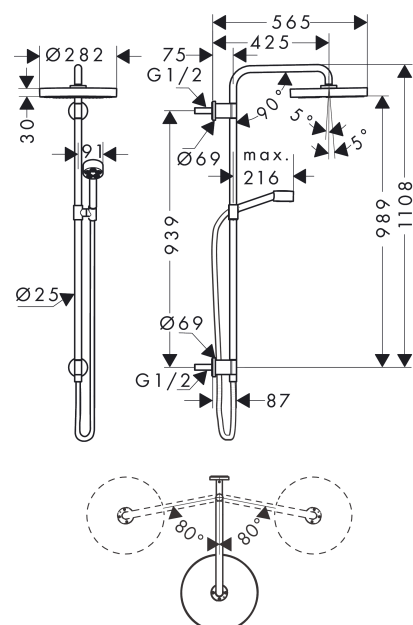

AXOR One

Showerpipe 280 1jet Unterputz

Oberfläche: **Matt White** Artikelnummer: **48790700**

Beschreibung

Merkmale

- besteht aus: Kopfbrause, Handbrause, Wandanschluss, Brausenschlauch, Handbrausehalterung, Brausenstange
- Kopfbrause AXOR One 280 1jet
- Brausekopfgrösse Kopfbrause: 280 mm
- Strahlart Kopfbrause: PowderRain und Rain in Kombination
- benötigt eine Armatur für 2 Verbraucher
- Strahlart Handbrause: PowderRain
- Durchfluss für Handbrause bei 3 bar: 8,3 l/min
- maximale Durchflussmenge für Showerpipe bei 3 bar: 12,7 l/min
- Mindestfließdruck: 2 bar
- min. Betriebsdruck: 1,5 bar
- max. Betriebsdruck: 10 bar
- Kugelgelenk: Kopfbrause im Winkel verstellbar
- stufenlos verstellbarer Neigungswinkel des Brausehalters
- Montageart: Unterputz
- Brausestangendurchmesser: 25 mm
- höhenverstellbare Handbrausehalterung
- schwenkbarer Brausearm
- Anschlussgrösse: DN15

Artikeldetails

TEAM-Nr. 757518.103

Preis exkl. MwSt. 1939.00 CHF

Technologie

Designpreise

Zertifikate / Nachhaltigkeit

Produktabbildung

Maßzeichnung

AXOR One

Showerpipe 280 1jet Unterputz

Oberfläche: **Matt White** Artikelnummer: **48790700**

Durchflussdiagramm