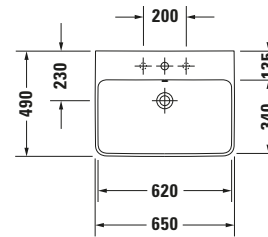

Waschtisch

Basis Angaben	
Langbezeichnung	Duravit ME by Starck Waschtisch 650 mm Weiß Hochglanz, Hahnlochbank, Anzahl Hahnlöcher pro Waschplatz: 1, Überlauf – 23356500001

Passende Produkte	
Passende Artikel	
	Standsäule # 085839 ME by Starck
	Halbsäule # 085840 ME by Starck
	Push-open Ventil # 005052 Universal

Weitere Informationen finden Sie hier

<https://pro.duravit.de/p/23356500001>

Spezifikationen	
Farbe	
Farbwert	Weiß
Innenfarbe	Weiß
Aussenfarbe	Weiß
Glanzgrad	Hochglanz
Glanzgrad Innen	Hochglanz
Glanzgrad Außen	Hochglanz
Überlauf	
Überlauf	✓
Waschplatz	
Anzahl Hahnlöcher pro Waschplatz	1
Material	
Material	Keramik

Features	
Oberflächenveredelung	
WonderGliss	✓
Waschplatz	
Hahnlochbank	✓
Waschtisch	
Von unten glasiert	✓

Logistik	
Artikelgewicht	19,4 kg

Beschreibungstexte	
Ausschreibungstext	Duravit ME by Starck Waschtisch Weiß Hochglanz 650 mm, Designer: Philippe Starck, Sanitärkeramik, Wandhängend, Überlauf, Position Ablauf: Mitte, Von unten glasiert, Ablagefläche: Hahnlochbank, Anzahl Becken: 1, Beckenform: Rechteckig, Position Becken: Mitte, Position Hahnloch: Mitte, Weiß Hochglanz, Geeignet für Halbsäule, Geeignet für Standsäule, Hahnlochbank, CE-Kennzeichen-1: EN 14688, EAN Nr.: 4021534966620, Artikelgewicht: 19,4 kg, Beckenbreite: 620 mm, Beckentiefe: 340 mm, Abmessungen (Breite / Länge x Tiefe / Breite x Höhe): 650 x 490 x 180 mm, WonderGliss, Artikel Nr.: 23356500001