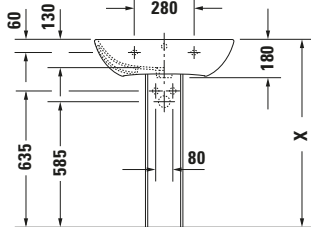

Waschtisch

Basis Angaben	
Langbezeichnung	Duravit ME by Starck Waschtisch 650 mm Weiß Hochglanz, Hahnlochbank, Anzahl Hahnlöcher pro Waschplatz: 1, Überlauf – 23356500001

Passende Produkte	
Passende Artikel	
	Standsäule # 085839 ME by Starck
	Halbsäule # 085840 ME by Starck
	Push-open Ventil # 005052 Universal

Weitere Informationen finden Sie hier

<https://pro.duravit.de/p/23356500001>

Spezifikationen	
Farbe	
Farbwert	Weiß
Innenfarbe	Weiß
Aussenfarbe	Weiß
Glanzgrad	Hochglanz
Glanzgrad Innen	Hochglanz
Glanzgrad Außen	Hochglanz
Überlauf	
Überlauf	✓
Waschplatz	
Anzahl Hahnlöcher pro Waschplatz	1
Material	
Material	Keramik

Features	
Oberflächenveredelung	
WonderGliss	✓
Waschplatz	
Hahnlochbank	✓
Waschtisch	
Von unten glasiert	✓

Logistik	
Artikelgewicht	19,4 kg

Beschreibungstexte	
Ausschreibungstext	Duravit ME by Starck Waschtisch Weiß Hochglanz 650 mm, Designer: Philippe Starck, Sanitärkeramik, Wandhängend, Überlauf, Position Ablauf: Mitte, Von unten glasiert, Ablagefläche: Hahnlochbank, Anzahl Becken: 1, Beckenform: Rechteckig, Position Becken: Mitte, Position Hahnloch: Mitte, Weiß Hochglanz, Geeignet für Halbsäule, Geeignet für Standsäule, Hahnlochbank, CE-Kennzeichen-1: EN 14688, EAN Nr.: 4021534966620, Artikelgewicht: 19,4 kg, Beckenbreite: 620 mm, Beckentiefe: 340 mm, Abmessungen (Breite / Länge x Tiefe / Breite x Höhe): 650 x 490 x 180 mm, WonderGliss, Artikel Nr.: 23356500001