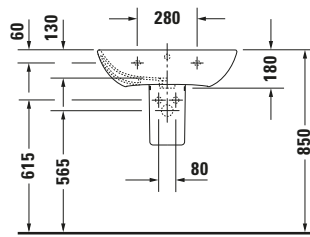

Waschtisch

Basis Angaben	
Langbezeichnung	Duravit ME by Starck Waschtisch 650 mm Weiß Hochglanz, Hahnlochbank, Anzahl Hahnlöcher pro Waschplatz: 1, Überlauf – 23356500001

Passende Produkte	
Passende Artikel	
	Standsäule # 085839 ME by Starck
	Halbsäule # 085840 ME by Starck
	Push-open Ventil # 005052 Universal

Weitere Informationen finden Sie hier

<https://pro.duravit.de/p/23356500001>

Spezifikationen	
Farbe	
Farbwert	Weiß
Innenfarbe	Weiß
Aussenfarbe	Weiß
Glanzgrad	Hochglanz
Glanzgrad Innen	Hochglanz
Glanzgrad Außen	Hochglanz
Überlauf	
Überlauf	✓
Waschplatz	
Anzahl Hahnlöcher pro Waschplatz	1
Material	
Material	Keramik

Features	
Oberflächenveredelung	
WonderGliss	✓
Waschplatz	
Hahnlochbank	✓
Waschtisch	
Von unten glasiert	✓

Logistik	
Artikelgewicht	19,4 kg

Beschreibungstexte	
Ausschreibungstext	Duravit ME by Starck Waschtisch Weiß Hochglanz 650 mm, Designer: Philippe Starck, Sanitärkeramik, Wandhängend, Überlauf, Position Ablauf: Mitte, Von unten glasiert, Ablagefläche: Hahnlochbank, Anzahl Becken: 1, Beckenform: Rechteckig, Position Becken: Mitte, Position Hahnloch: Mitte, Weiß Hochglanz, Geeignet für Halbsäule, Geeignet für Standsäule, Hahnlochbank, CE-Kennzeichen-1: EN 14688, EAN Nr.: 4021534966620, Artikelgewicht: 19,4 kg, Beckenbreite: 620 mm, Beckentiefe: 340 mm, Abmessungen (Breite / Länge x Tiefe / Breite x Höhe): 650 x 490 x 180 mm, WonderGliss, Artikel Nr.: 23356500001