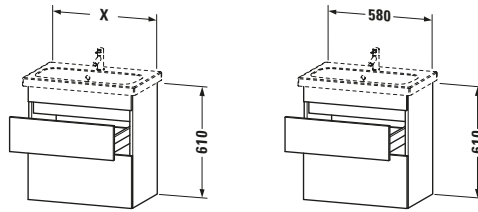

DuraStyle # DS647902118

Design by Matteo Thun & Antonio Rodriguez

Waschtischunterbau wandhängend

Basis Angaben	
Langbezeichnung	Duravit DuraStyle Waschtischunterbau wandhängend, Nussbaum dunkel Matt, Rechteckig, Anzahl Schubkästen: 2 – DS647902118

Lieferumfang	
Montage	
Inkl. Befestigungsmaterial	✓
Technische Dokumentation	
Inkl. Montageanleitung	digital und gedruckt

Weitere Informationen finden Sie hier

<https://pro.duravit.de/p/DS647902118>

Spezifikationen	
Anzahl Schubkästen	2
Für Anzahl Waschtische	1
Compact	✓
Montagegrad	Montiert
Waschplatz	
Position Becken	Mitte
Montage	
Montageart	Montage unter Waschtisch / Wandhängend / Wandmontage
Farbe	
Farbwert	Nussbaum dunkel
Glanzgrad	Matt
Front	
Farbwert Front	Nussbaum dunkel
Glanzgrad Front	Matt
Korpus	
Glanzgrad Korpus	Matt
Material Korpus	Hochverdichtete Dreischicht-Holzspanplatte
Oberfläche Korpus	Dekor
Griff	
Ausführung Griff	Grifflos

Logistik	
Artikelgewicht	23 kg
Verkaufsverpackung	
Art Verkaufsverpackung	Karton
Menge / Verkaufsverpackung	1 Stk.
Ab Werk verpackt	✓
Breite Verkaufsverpackung inkl. Artikel	730 mm
Höhe Verkaufsverpackung inkl. Artikel	805 mm
Tiefe Verkaufsverpackung inkl. Artikel	550 mm
Gewicht Verkaufsverpackung inkl. Artikel	27,7 kg
Anzahl Packstücke	1

Vermaßung	
Breite / Länge	580 mm
Höhe	610 mm
Tiefe / Breite	368 mm
Min. Wandabstand	0 mm

Passende Produkte	
Passende Artikel	
	Inneneinteilung # UV9845 Universal
	Waschtisch # 233763 DuraStyle
Notwendige Artikel	
	Waschtisch # 233763 DuraStyle

Features	
Inneneinteilung	Optional
Selbsteinzug mit Dämpfung	✓
Siphonausschnitt	✓
Schürze	✓

Alle Zeichnungen enthalten alle notwendigen Maße (mm), die den üblichen Toleranzen unterliegen. Exakte Maße können nur am Produkt abgenommen werden.