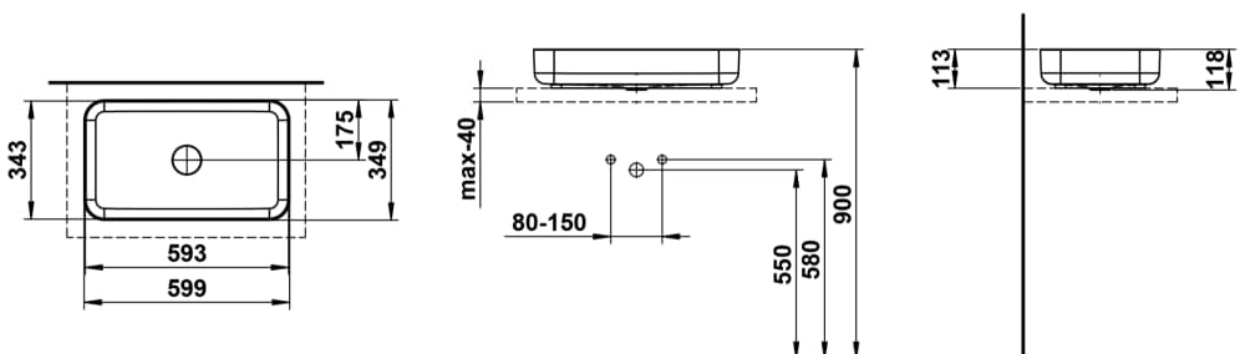

STREAM

Waschtisch-Schale, glasierter Stahl, ohne Armaturenbank, ohne Hahnloch, ohne Überlauf, inklusive Befestigungsset, Schaftventil, Distanzrahmen schwarz

MASSE

Länge	599 mm
Breite	349 mm
Höhe	118 mm

FARBEN UND OBERFLÄCHEN

Beckenposition : In der Mitte

Befestigungsatz : Enthalten

Einbauart : Aufgesetzt

Form : Rechteckig

Gewicht (kg) : 8,3

Hahnloch : Ohne Hahnlöcher

Interne Form : Rechteckig

Material : Glasierter Stahl

Nettogewicht in kg : 8,3

Ohne Überlauf

Plug and Waste : Enthalten

Unterseite glasiert

Überlauf-Typ : Standard

TECHNISCHE ZEICHNUNGEN

STREAM

Stream – ein Becken, das den Fluss des Wassers in seiner reinsten Form widerspiegelt. Jede Linie, jede Kurve ist eine Hommage an das Element, das es beherbergt. In seiner schlichten Eleganz verkörpert Stream das, was gutes Design ausmacht: zeitlose Schönheit und unaufdringliche Funktionalität, die den Raum mit einer einzigartigen Ruhe erfüllt. Die organische Form des Beckens erinnert an die sanfte Bewegung eines Baches, der sich unaufhaltsam durch die Landschaft schlängelt – ruhig, aber kraftvoll. Die weichen, fließenden Linien des Beckens verbinden sich harmonisch mit der restlichen Raumgestaltung und schaffen eine Atmosphäre, die sowohl beruhigend als auch inspirierend wirkt.

Stream: Ein Becken, das mit seiner natürlichen Anmut und seiner ruhigen Präsenz den Raum zu einem Ort der Ruhe und Harmonie macht.