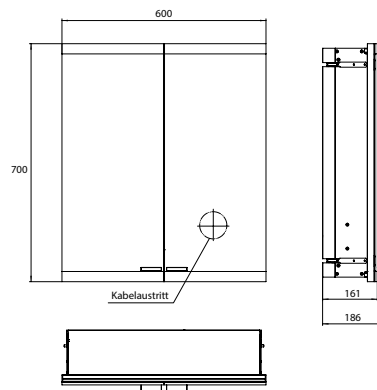

PRODUKTINFORMATION

Lichtspiegelschrank evo, 600 mm, 2 Türen, Unterputzmodell, IP 20 aluminium

Art.-Nr.9397 081 13

Stufenlose Lichtsteuerung An/Aus, Helligkeit und Lichtfarbe (2.700 bis 6.500 K) über drei integrierte Touchbedienfelder, Waagerechte LED-Beleuchtung, verspiegelte Rückwand, 2 stufenlos einstellbare Glasablagen, 2 Steckdosen, Höhe: 700 mm