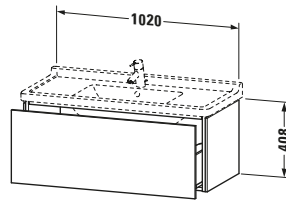

L-Cube # LC616601616

Design by Christian Werner

Waschtischunterbau wandhängend

Basis Angaben	
Langbezeichnung	Duravit L-Cube Waschtischunterbau wandhängend, Eiche Schwarz Matt, Rechteckig, Anzahl Auszüge: 1, Tip-on Technik – LC616601616

Lieferumfang	
Montage	
Inkl. Befestigungsmaterial	✓
Technische Dokumentation	
Inkl. Montageanleitung	digital und gedruckt

Passende Produkte	
Passende Artikel	
	Raumsparsiphon # 005076 Universal
	Einrichtungssystem Set # UV0516 Universal
	Waschtisch # 030410 Starck 3

Spezifikationen	
Anzahl Auszüge	1
Für Anzahl Waschtische	1
Montagegrad	Montiert
Waschplatz	
Position Becken	Mitte
Montage	
Montageart	Montage unter Waschtisch / Wandhängend / Wandmontage
Farbe	
Farbwert	Eiche Schwarz
Glanzgrad	Matt
Front	
Farbwert Front	Eiche Schwarz
Glanzgrad Front	Matt
Korpus	
Glanzgrad Korpus	Matt
Material Korpus	Hochverdichtete Dreischicht-Holzspanplatte
Oberfläche Korpus	Dekor
Griff	
Ausführung Griff	Grifflos

Logistik	
Artikelgewicht	27 kg
Verkaufsverpackung	
Art Verkaufsverpackung	Karton
Menge / Verkaufsverpackung	1 Stk.
Ab Werk verpackt	✓
Breite Verkaufsverpackung inkl. Artikel	1020 mm
Höhe Verkaufsverpackung inkl. Artikel	469 mm
Tiefe Verkaufsverpackung inkl. Artikel	408 mm
Gewicht Verkaufsverpackung inkl. Artikel	27 kg
Anzahl Packstücke	1

Notwendige Artikel	
	Raumsparsiphon # 005076 Universal
	Waschtisch # 030410 Starck 3

Vermaßung	
Breite / Länge	1020 mm
Höhe	408 mm
Tiefe / Breite	469 mm
Min. Wandabstand	0 mm

Weitere Informationen finden Sie hier

<https://pro.duravit.de/p/LC616601616>