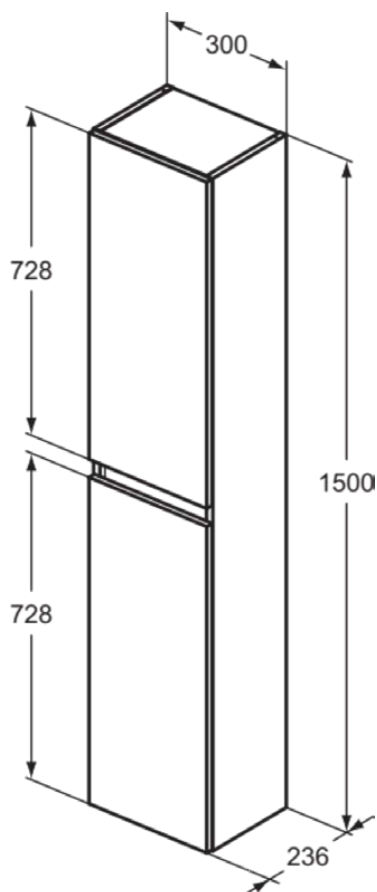

EUROVIT+/ULYSSE+/SIMPLICITY+

R0268TI

EUROVIT+/ULYSSE+/SIMPLICITY+ | Schrank 300x236x1500 mm in grau, 2 Türen | Grifflos, SoftClosing, Vormontiert, Nachhaltig gewonnenes Holz

Bild & Zeichnung

Allgemeine Informationen