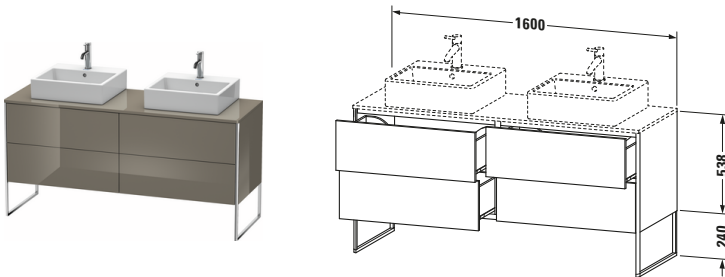

Konsolenwaschtischunterbau bodenstehend

Basis Angaben	
Langbezeichnung	Duravit XSquare Konsolenwaschtischunterbau bodenstehend, Flanell Grau Hochglanz, Rechteckig, Anzahl Ausschnitte: 2, Anzahl Auszüge: 4, Tip-on Technik – XS4927B8989

Spezifikationen	
Anzahl Ausschnitte	2
Anzahl Auszüge	4
Für Anzahl Waschtische	2
Montagegrad	Teilweise montiert
Tür	
Türanschlag	Links / Rechts
Waschplatz	
Position Becken	Links / Rechts
Montage	
Montageart	Bodenstehend / Wandmontage
Farbe	
Farbwert	Flanell Grau
Glanzgrad	Hochglanz
Front	
Farbwert Front	Flanell Grau
Glanzgrad Front	Hochglanz
Korpus	
Glanzgrad Korpus	Hochglanz
Material Korpus	Hochverdichtete MDF-Platte
Oberfläche Korpus	Lack
Griff	
Ausführung Griff	Grifflos
Profil	
Farbe Profil	Chrom
Glanzgrad Profil	Hochglanz
Material Profil	Aluminium

Features	
Tip-on Technik	✓
Einrichtungssystem	Optional
Integrierter Höhenausgleich	✓
Selbsteinzug mit Dämpfung	✓

Lieferumfang	
Inkl. Fußgestell	✓
Montage	
Inkl. Befestigungsmaterial	✓
Technische Dokumentation	
Inkl. Montageanleitung	digital und gedruckt

Vermaßung	
Breite / Länge	1600 mm
Höhe	778 mm
Tiefe / Breite	548 mm
Min. Wandabstand	0 mm

Passende Produkte	
Passende Artikel	
	Raumsparsiphon # 005076 Universal
	Einrichtungssystem Set # UV0505 Universal
	Konsole # XS063H XSquare
	Konsole # XS064H XSquare
Notwendige Artikel	
	Konsole # XS063H XSquare
	Konsole # XS064H XSquare