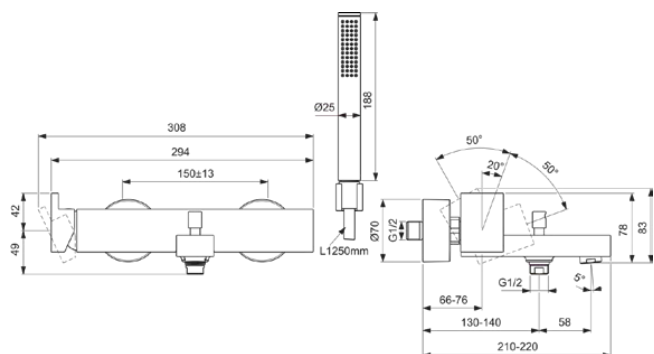

EXTRA

BD514GN

EXTRA | Bade- Brausearmatur Set 308x210x91 mm, 188 mm vertikaler Abstand bis Mitte Auslauf in silver storm, 20.0 l/min (3 bar) | Click-Technologie, FirmaFlow, PVD Technologie

Bild & Zeichnung

Allgemeine Informationen

Produktkategorie:	Badearmaturen
Produktart:	Bade- Brausearmatur Set
Marke:	Ideal Standard
Kollektion:	EXTRA
Designer:	Palomba Serafini Associati
Colour:	GN - Silver Storm
Oberflächenbeschaffenheit:	satin
Höhe (mm):	91
Breite (mm):	308
Ausladung (mm):	210 - 220
Befestigungsart:	S-Anschluss
Nettogewicht (kg):	2.85
EAN Code:	3800861112570

Im Lieferumfang enthaltene Produkte

BD513GN:	EXTRA Badearmatur AP 294x210x91 mm, 188 mm vertikaler Abstand bis Mitte Auslauf in silver storm, 20.0 l/min (3 bar)
BC774GN:	IDEALRAIN 1-Funktionshandbrause 25x25x198 mm in silver storm, 8 l/min (3 bar)
BE125GN:	IDEALRAIN Brauseschlauch 1250 mm in silver storm
BC770GN:	IDEALRAIN Brausehalter 30x60x30 mm in silver storm

EXTRA

BD514GN

EXTRA | Bade- Brausearmatur Set 308x210x91 mm, 188 mm vertikaler Abstand bis Mitte Auslauf in silver storm, 20.0 l/min (3 bar) | Click-Technologie, FirmaFlow, PVD Technologie

Produktspezifikationen