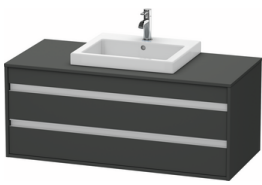

**Konsolenwaschtischunterbau wandhängend**

Basis Angaben	
Langbezeichnung	Duravit Ketho Konsolenwaschtischunterbau wandhängend, Graphit Matt, Rechteckig, Anzahl Ausschnitte: 1, Anzahl Schubkästen: 2 – KT675604949

Spezifikationen	
Anzahl Ausschnitte	1
Anzahl Schubkästen	2
Für Anzahl Waschtische	1
Montagegrad	Montiert

Waschplatz	
Position Becken	Mitte

Montage	
Montageart	Wandhängend / Wandmontage

Farbe	
Farbwert	Graphit
Glanzgrad	Matt

Griff	
Ausführung Griff	Griffleiste
Anzahl Griffe	2
Farbwert Griff	Silber

Features	
Selbsteinzug mit Dämpfung	✓
Siphonausschnitt	✓
Schürze	✓
Hahnlochbohrungen möglich	✓

Lieferumfang	
Inkl. Konsolenplatte	✓
Montage	
Inkl. Befestigungsmaterial	✓
Technische Dokumentation	
Inkl. Montageanleitung	digital und gedruckt