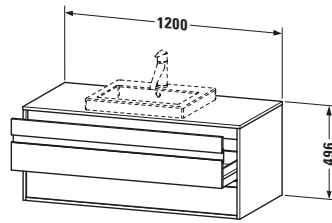

Konsolenwaschtischunterbau wandhängend

Basis Angaben	
Langbezeichnung	Duravit Ketho Konsolenwaschtischunterbau wandhängend, Graphit Matt, Rechteckig, Anzahl Ausschnitte: 1, Anzahl Schubkästen: 2 – KT675604949

Spezifikationen	
Anzahl Ausschnitte	1
Anzahl Schubkästen	2
Für Anzahl Waschtische	1
Montagegrad	Montiert

Waschplatz	
Position Becken	Mitte

Montage	
Montageart	Wandhängend / Wandmontage

Farbe	
Farbwert	Graphit
Glanzgrad	Matt

Front	
Farbwert Front	Graphit
Glanzgrad Front	Matt

Korpus	
Glanzgrad Korpus	Matt
Material Korpus	Hochverdichtete Dreischicht-Holzspanplatte
Oberfläche Korpus	Dekor

Konsole	
Farbwert Konsole	Graphit
Glanzgrad Konsole	Matt
Material Konsole	Hochverdichtete Dreischicht-Holzspanplatte
Oberfläche Konsole	Dekor

Griff	
Ausführung Griff	Griffleiste
Anzahl Griffe	2
Farbwert Griff	Silber

Features	
Selbsteinzug mit Dämpfung	✓
Siphonausschnitt	✓
Schürze	✓
Hahnlochbohrungen möglich	✓

Lieferumfang	
Inkl. Konsolenplatte	✓
Montage	
Inkl. Befestigungsmaterial	✓
Technische Dokumentation	
Inkl. Montageanleitung	digital und gedruckt

Logistik	
Artikelgewicht	44,5 kg
Verkaufsverpackung	
Art Verkaufsverpackung	Karton
Menge / Verkaufsverpackung	1 Stk.
Ab Werk verpackt	✓
Breite Verkaufsverpackung inkl. Artikel	612 mm
Höhe Verkaufsverpackung inkl. Artikel	1240 mm
Tiefe Verkaufsverpackung inkl. Artikel	547 mm
Gewicht Verkaufsverpackung inkl. Artikel	50 kg
Anzahl Packstücke	1

Vermaßung	
Breite / Länge	1200 mm
Höhe	496 mm
Tiefe / Breite	550 mm
Min. Wandabstand	0 mm

Passende Produkte	
Passende Artikel	
	Raumsparsiphon # 005076 Universal

Weitere Informationen finden Sie hier

<https://pro.duravit.de/p/KT675604949>