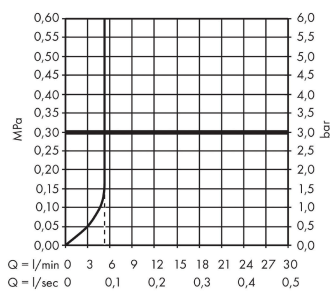

Durchflussdiagramm