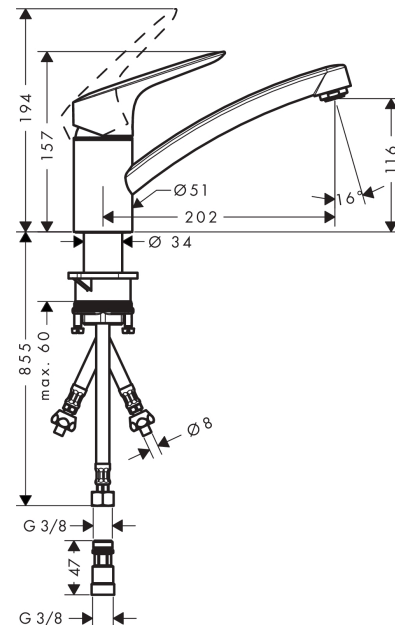

Maßzeichnung