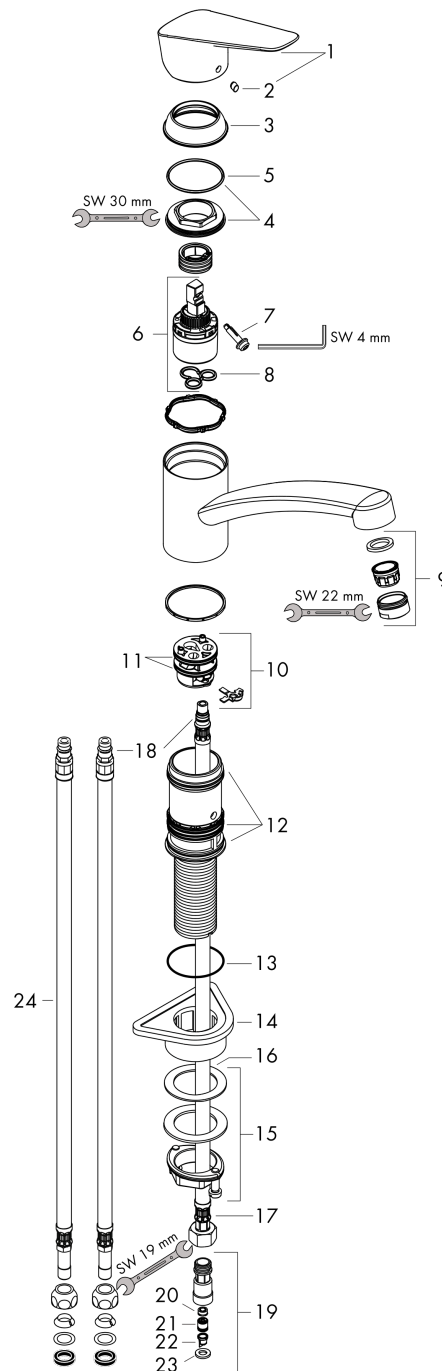

Logis M31
Einhebel-Küchenmischer 120, Niederdruck, 1jet
 Oberfläche: **Chrom** Artikelnummer: **71831000**

Beschreibung

Merkmale

- für offene Warmwasserbereiter
- ComfortZone 120
- Schwenkbereich 360°
- Normalstrahl
- Maximale Durchflussmenge bei 3 bar: 5 l/min
- Keramikmischsystem
- G 3/8-Anschlusschläuche
- Temperaturbegrenzung einstellbar
- Geräuschgruppe: I
- P-IX 28594/I

Logis M31
Einhebel-Küchenmischer 120, Niederdruck, 1jet
 Oberfläche: **Chrom** Artikelnummer: **71831000**

Explosionszeichnung

Baujahr: >12/15

Logis M31
Einhebel-Küchenmischer 120, Niederdruck, 1jet
 Oberfläche: **Chrom** Artikelnummer: **71831000**

Ersatzteilliste

Baujahr: >12/15

Pos.	Beschreibung	Artikelnummer	Preis	VE
1	Griff	92465000	58.70 CHF	1
2	Griffstopfen	96338000	3.25 CHF	1
3	Kappe	97995000	18.80 CHF	1
4	Mutter	97996000	28.95 CHF	1
5	O-Ring 41x2	98212000	3.25 CHF	1
6	Kartusche kpl.	92730000	58.70 CHF	1
7	Sicherungsschraube	95140000	5.40 CHF	1
8	Dichtung	95008000	8.65 CHF	1
9	Strahlformer	94033000	8.65 CHF	1
10	Adapter für Kartusche	95911000	18.80 CHF	1
11	O-Ring 30x2	98186000	3.25 CHF	1
12	Dichtungsset	98702000	8.65 CHF	1
13	O-Ring 36x2,5	98190000	3.25 CHF	1
14	Befestigungsteil	97523000	5.40 CHF	1
15	Schaftbefestigung kpl. (Ø 34)	95049000	14.25 CHF	1
16	Gleitring	97548000	3.25 CHF	1
17	Anschlussschlauch 900 mm M8x0,75 G3/8	96316000	36.95 CHF	1
18	O-Ring 7x1,5	98422000	3.25 CHF	1
19	Rückflußverhindererpatrone	95051000	58.70 CHF	1
20	Durchflussbegrenzer / Rückflußverhinderer	95363000	28.95 CHF	1
21	Rückflußverhinderer DW 10	96456000	8.65 CHF	1
22	Sieb	92532000	8.65 CHF	1
23	Dichtung	97761000	5.40 CHF	1
24	Anschlussschlauch 900 mm M8x0,75 8 mm	95693000	28.95 CHF	1