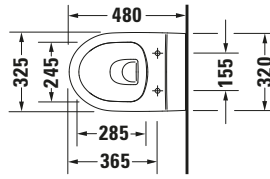

Wand WC

Basis Angaben	
Langbezeichnung	Duravit Duravit No.1 Wand WC, 480 mm, Weiß Hochglanz, Tiefspüler, Spülrand: spülrandlos, 4,5 l, Abgang: waagrecht – 2574090000

Spezifikationen	
Farbe	
Farbwert	Weiß
Innenfarbe	Weiß
Aussenfarbe	Weiß
Glanzgrad	Hochglanz
Glanzgrad Innen	Hochglanz
Glanzgrad Außen	Hochglanz
Spülung	
Spülform	Tiefspüler
Spülrand	spülrandlos
Spültechnologie	Rimless
Unified Water Label (UWL) Klasse	1
Große Spülwassermenge	4,5 l
Ablauf	
Abgang	waagrecht
Relevante Zertifikate	
Unified Water Label (UWL) Klasse	1

Logistik	
Artikelgewicht	18,5 kg

Passende Produkte	
Passende Artikel	
	WC-Sitz # 002139 Duravit No.1
	Befestigung # 0065001000 Universal
	Befestigung # 0065000000 Universal
	Schallschutz-Set # 005090 Universal

Beschreibungstexte	
Ausschreibungstext	<p>Duravit Duravit No.1 Wand WC Weiß Hochglanz 480 mm, Spülform: Tiefspüler, Spülrand: spülrandlos, Sanitärkeramik, Wandhängend, Abgang: waagrecht, Große Spülwassermenge: 4,5 l, Befestigung inklusive: Nein, Abgangsmaß für Vario-Ablaufbogen senkrecht: 1989 mm, Abgangsmaß für Vario-Anschluss Set senkrecht/waagrecht: 1989 mm, Unified Water Label (UWL) Klasse: 1, CE-Kennzeichen-1: EN 997, EAN Nr.: 4053424701639, Artikelgewicht: 18,5 kg, Abmessungen (Breite / Länge x Tiefe / Breite x Höhe): 325 x 480 x 345 mm, Artikel Nr.: 2574090000</p>