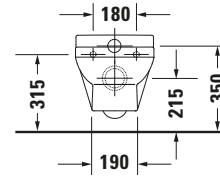

Wand WC

Basis Angaben	
Langbezeichnung	Duravit Duravit No.1 Wand WC, 480 mm, Weiß Hochglanz, Tiefspüler, Spülrand: spülrandlos, 4,5 l, Abgang: waagrecht – 2574090000

Spezifikationen	
Farbe	
Farbwert	Weiß
Innenfarbe	Weiß
Aussenfarbe	Weiß
Glanzgrad	Hochglanz
Glanzgrad Innen	Hochglanz
Glanzgrad Außen	Hochglanz
Spülung	
Spülform	Tiefspüler
Spülrand	spülrandlos
Spültechnologie	Rimless
Unified Water Label (UWL) Klasse	1
Große Spülwassermenge	4,5 l
Ablauf	
Abgang	waagrecht
Relevante Zertifikate	
Unified Water Label (UWL) Klasse	1

Logistik	
Artikelgewicht	18,5 kg

Passende Produkte	
Passende Artikel	
	WC-Sitz # 002139 Duravit No.1
	Befestigung # 0065001000 Universal
	Befestigung # 0065000000 Universal
	Schallschutz-Set # 005090 Universal

Beschreibungstexte	
Ausschreibungstext	<p>Duravit Duravit No.1 Wand WC Weiß Hochglanz 480 mm, Spülform: Tiefspüler, Spülrand: spülrandlos, Sanitärkeramik, Wandhängend, Abgang: waagrecht, Große Spülwassermenge: 4,5 l, Befestigung inklusive: Nein, Abgangsmaß für Vario-Ablaufbogen senkrecht: 1989 mm, Abgangsmaß für Vario-Anschluss Set senkrecht/waagrecht: 1989 mm, Unified Water Label (UWL) Klasse: 1, CE-Kennzeichen-1: EN 997, EAN Nr.: 4053424701639, Artikelgewicht: 18,5 kg, Abmessungen (Breite / Länge x Tiefe / Breite x Höhe): 325 x 480 x 345 mm, Artikel Nr.: 2574090000</p>