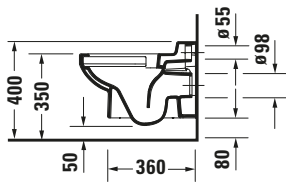

Wand WC

Basis Angaben	
Langbezeichnung	Duravit Duravit No.1 Wand WC, 480 mm, Weiß Hochglanz, Tiefspüler, Spülrand: spülrandlos, 4,5 l, Abgang: waagrecht – 2574090000

Spezifikationen	
Farbe	
Farbwert	Weiß
Innenfarbe	Weiß
Aussenfarbe	Weiß
Glanzgrad	Hochglanz
Glanzgrad Innen	Hochglanz
Glanzgrad Außen	Hochglanz
Spülung	
Spülform	Tiefspüler
Spülrand	spülrandlos
Spültechnologie	Rimless
Unified Water Label (UWL) Klasse	1
Große Spülwassermenge	4,5 l
Ablauf	
Abgang	waagrecht
Relevante Zertifikate	
Unified Water Label (UWL) Klasse	1

Logistik	
Artikelgewicht	18,5 kg

Passende Produkte	
Passende Artikel	
	WC-Sitz # 002139 Duravit No.1
	Befestigung # 0065001000 Universal
	Befestigung # 0065000000 Universal
	Schallschutz-Set # 005090 Universal

Beschreibungstexte	
Ausschreibungstext	<p>Duravit Duravit No.1 Wand WC Weiß Hochglanz 480 mm, Spülform: Tiefspüler, Spülrand: spülrandlos, Sanitärkeramik, Wandhängend, Abgang: waagrecht, Große Spülwassermenge: 4,5 l, Befestigung inklusive: Nein, Abgangsmaß für Vario-Ablaufbogen senkrecht: 1989 mm, Abgangsmaß für Vario-Anschluss Set senkrecht/waagrecht: 1989 mm, Unified Water Label (UWL) Klasse: 1, CE-Kennzeichen-1: EN 997, EAN Nr.: 4053424701639, Artikelgewicht: 18,5 kg, Abmessungen (Breite / Länge x Tiefe / Breite x Höhe): 325 x 480 x 345 mm, Artikel Nr.: 2574090000</p>