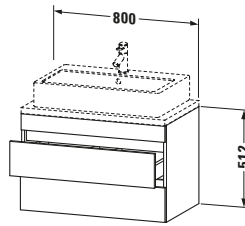

Konsolenwaschtischunterbau wandhängend

Basis Angaben	
Langbezeichnung	Duravit DuraStyle Konsolenwaschtischunterbau wandhängend, Weiß Hochglanz, Rechteckig, Anzahl Schubkästen: 2 – DS530702222

Spezifikationen	
Anzahl Schubkästen	2
Für Anzahl Waschtische	1
Compact	✓
Montagegrad	Montiert
Waschplatz	
Position Becken	Mitte
Montage	
Montageart	Konsolenmontage / Wandhängend / Wandmontage
Farbe	
Farbwert	Weiß
Glanzgrad	Hochglanz
Front	
Farbwert Front	Weiß
Glanzgrad Front	Hochglanz
Korpus	
Glanzgrad Korpus	Hochglanz
Material Korpus	Hochverdichtete Dreischicht-Holzspanplatte
Oberfläche Korpus	Dekor
Griff	
Ausführung Griff	Grifflos

Features	
Inneneinteilung	Optional
Selbsteinzug mit Dämpfung	✓
Siphonausschnitt	✓
Schürze	✓

Lieferumfang	
Montage	
Inkl. Befestigungsmaterial	✓
Technische Dokumentation	
Inkl. Montageanleitung	digital und gedruckt

Logistik	
Artikelgewicht	23,2 kg
Verkaufsverpackung	
Art Verkaufsverpackung	Karton
Menge / Verkaufsverpackung	1 Stk.
Ab Werk verpackt	✓
Breite Verkaufsverpackung inkl. Artikel	630 mm
Höhe Verkaufsverpackung inkl. Artikel	860 mm
Tiefe Verkaufsverpackung inkl. Artikel	565 mm
Gewicht Verkaufsverpackung inkl. Artikel	27 kg
Anzahl Packstücke	1

Vermaßung	
Breite / Länge	800 mm
Höhe	512 mm
Tiefe / Breite	478 mm
Min. Wandabstand	20 mm

Passende Produkte	
Passende Artikel	
	Raumsparsiphon # 005076 Universal
	Inneneinteilung # UV9846 Universal
Notwendige Artikel	
	Konsole # DS101C DuraStyle
	Konsole # DS105C DuraStyle
	Konsole # DS100C DuraStyle
	Konsole # DS104C DuraStyle