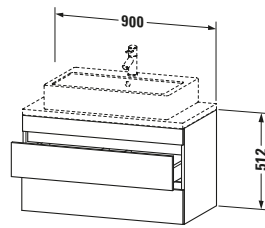

Konsolenwaschtischunterbau wandhängend

Basis Angaben	
Langbezeichnung	Duravit DuraStyle Konsolenwaschtischunterbau wandhängend, Nussbaum dunkel Matt, Rechteckig, Anzahl Schubkästen: 2 – DS530802143

Spezifikationen	
Anzahl Schubkästen	2
Für Anzahl Waschtische	1
Compact	✓
Montagegrad	Montiert

Waschplatz	
Position Becken	Mitte

Montage	
Montageart	Konsolenmontage / Wandhängend / Wandmontage

Farbe	
Farbwert	Nussbaum dunkel
Glanzgrad	Matt

Front	
Farbwert Front	Nussbaum dunkel
Glanzgrad Front	Matt

Korpus	
Glanzgrad Korpus	Matt
Material Korpus	Hochverdichtete Dreischicht-Holzspanplatte
Oberfläche Korpus	Dekor

Griff	
Ausführung Griff	Grifflos

Features	
Inneneinteilung	Optional
Selbsteinzug mit Dämpfung	✓
Siphonausschnitt	✓
Schürze	✓

Lieferumfang	
Montage	
Inkl. Befestigungsmaterial	✓
Technische Dokumentation	
Inkl. Montageanleitung	digital und gedruckt

Logistik	
Artikelgewicht	24,3 kg
Verkaufsverpackung	
Art Verkaufsverpackung	Karton
Menge / Verkaufsverpackung	1 Stk.
Ab Werk verpackt	✓
Breite Verkaufsverpackung inkl. Artikel	615 mm
Höhe Verkaufsverpackung inkl. Artikel	1060 mm
Tiefe Verkaufsverpackung inkl. Artikel	550 mm
Gewicht Verkaufsverpackung inkl. Artikel	28,5 kg
Anzahl Packstücke	1

Vermaßung	
Breite / Länge	900 mm
Höhe	512 mm
Tiefe / Breite	478 mm
Min. Wandabstand	20 mm

Passende Produkte	
Passende Artikel	
	Raumsparophon # 005076 Universal
	Inneneinteilung # UV9846 Universal

Notwendige Artikel	
	Konsole # DS101C DuraStyle
	Konsole # DS105C DuraStyle
	Konsole # DS100C DuraStyle
	Konsole # DS104C DuraStyle

Weitere Informationen finden Sie hier

<https://pro.duravit.de/p/DS530802143>