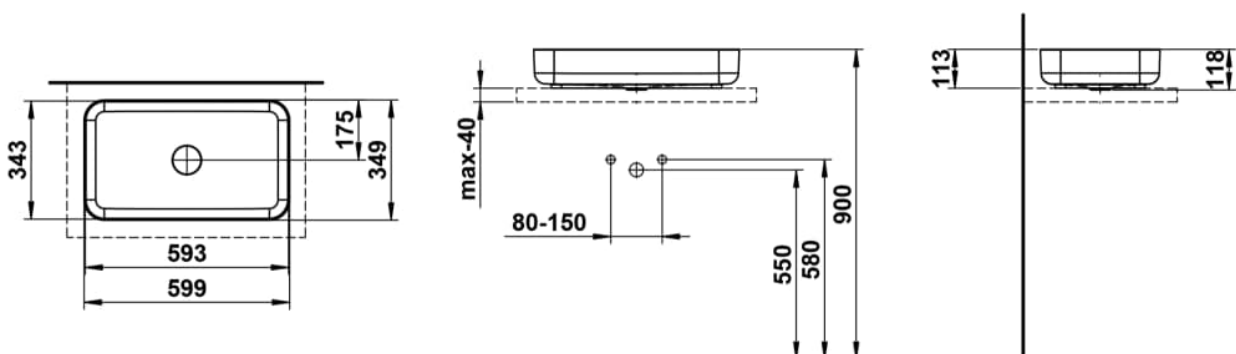

STREAM

Waschtisch-Schale, glasierter Stahl, ohne Armaturenbank, ohne Hahnloch, ohne Überlauf, inklusive Befestigungsset, Schaftventil, Distanzrahmen schwarz

MASSE

Länge	599 mm
Breite	349 mm
Höhe	118 mm

FARBEN UND OBERFLÄCHEN

709 Silk Matt

AUSFÜHRUNGEN

112 - ohne Hahnloch, ohne Überlauf

Ablaufventil : Enthalten

Back glazed

Beckenbreite (mm) : 349

Beckenlänge (mm) : 599

Beckenposition : In der Mitte

Befestigungsatz : Enthalten

Einbauart : Aufgesetzt

Form : Rechteckig

Gewicht (kg) : 8,3

Hahnloch : Ohne Hahnlöcher

Interne Form : Rechteckig

Material : Glasierter Stahl

Nettogewicht in kg : 8,3

Ohne Überlauf

Plug and Waste : Enthalten

Unterseite glasiert

Überlauf-Typ : Standard

TECHNISCHE ZEICHNUNGEN

STREAM

Stream – ein Becken, das den Fluss des Wassers in seiner reinsten Form widerspiegelt. Jede Linie, jede Kurve ist eine Hommage an das Element, das es beherbergt. In seiner schlichten Eleganz verkörpert Stream das, was gutes Design ausmacht: zeitlose Schönheit und unaufdringliche Funktionalität, die den Raum mit einer einzigartigen Ruhe erfüllt. Die organische Form des Beckens erinnert an die sanfte Bewegung eines Baches, der sich unaufhaltsam durch die Landschaft schlängelt – ruhig, aber kraftvoll. Die weichen, fließenden Linien des Beckens verbinden sich harmonisch mit der restlichen Raumgestaltung und schaffen eine Atmosphäre, die sowohl beruhigend als auch inspirierend wirkt.