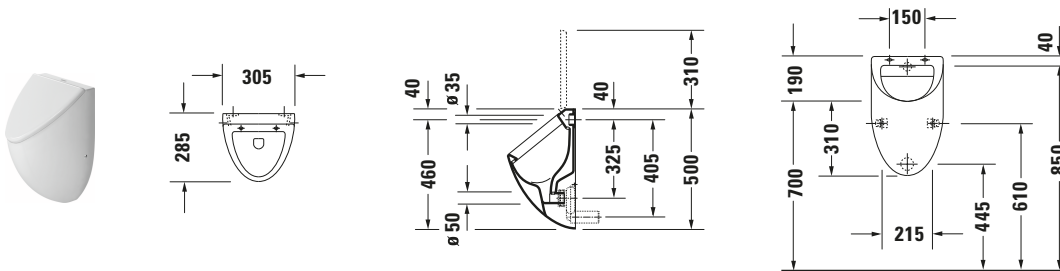

Urinal

Basis Angaben	
Langbezeichnung	Duravit Duravit Design Classics Urinal Fizz, Weiß Hochglanz, 285 mm, Position Zulauf: Hinten, Spülrand: geschlossen, Ausführung für Deckel, Inkl. Befestigungsmaterial, WonderGliss – 08233500001

Spezifikationen	
<b>Ablauf</b>	
Abgang	waagrecht
<b>Farbe</b>	
Farbwert	Weiß
Glanzgrad	Hochglanz
<b>Material</b>	
Material	Keramik
<b>Spülung</b>	
Spülrand	geschlossen
Min. Spülwassermenge	1 l
<b>Wasseranschluss</b>	
Anschlussmaß Wasseranschluss	1/2"
Position Wasseranschluss	Hinten

Features	
<b>Oberflächenveredelung</b>	
WonderGliss	✓

Logistik	
Artikelgewicht	12,8 kg

Passende Produkte	
<b>Passende Artikel</b>	
	Urinal Deckel # 006139 Universal
	Scharnier # 006139 Universal
	Zulauf-Set # 6958000000 Universal
	Absaugesiphon # 0051120000 Universal

Beschreibungstexte	
Ausschreibungstext	Duravit Duravit Design Classics Urinal Fizz Weiß Hochglanz, Spülrand: geschlossen, Sanitärkeramik, Abgang: waagrecht, Form: Trioval, Min. Spülwassermenge: 1 l, Ausführung für Deckel, Wandhängend, Position Wasseranschluss: Hinten, Position Zulauf: Hinten, Weiß, Hochglanz, Verdeckter Abgang, Verdeckter Zulauf, Zielhilfe: ohne, Inkl. Befestigungsmaterial, CE-Kennzeichen-1: EN 13407, EAN Nr.: 4021534278020, Artikelgewicht: 12,8 kg, Abmessungen (Breite / Länge x Tiefe / Breite x Höhe): 305 x 285 x 500 mm, WonderGliss, Artikel Nr.: 08233500001